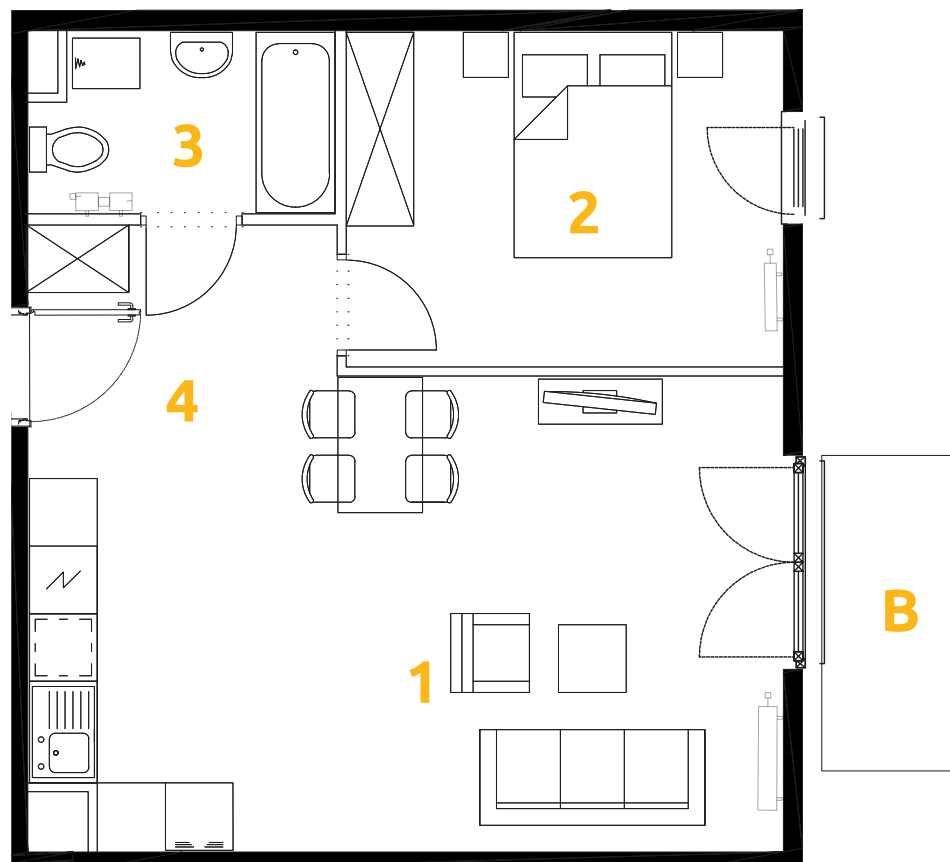

O₃
OSIEDLE
ETAP 8

Tu żyj. Tu mieszkaj.

1	POKÓJ + ANEKS KUCHENNY	26.61 m ²
2	POKÓJ	11.48 m ²
3	ŁAZIENKA	4.17 m ²
4	PRZEDPOKÓJ	4.79 m ²
B	BALKON	3.58 m ²

2 POKOJE | 47.05 m²

Budynek: 2

Piętro: 1

Mieszkanie: 8