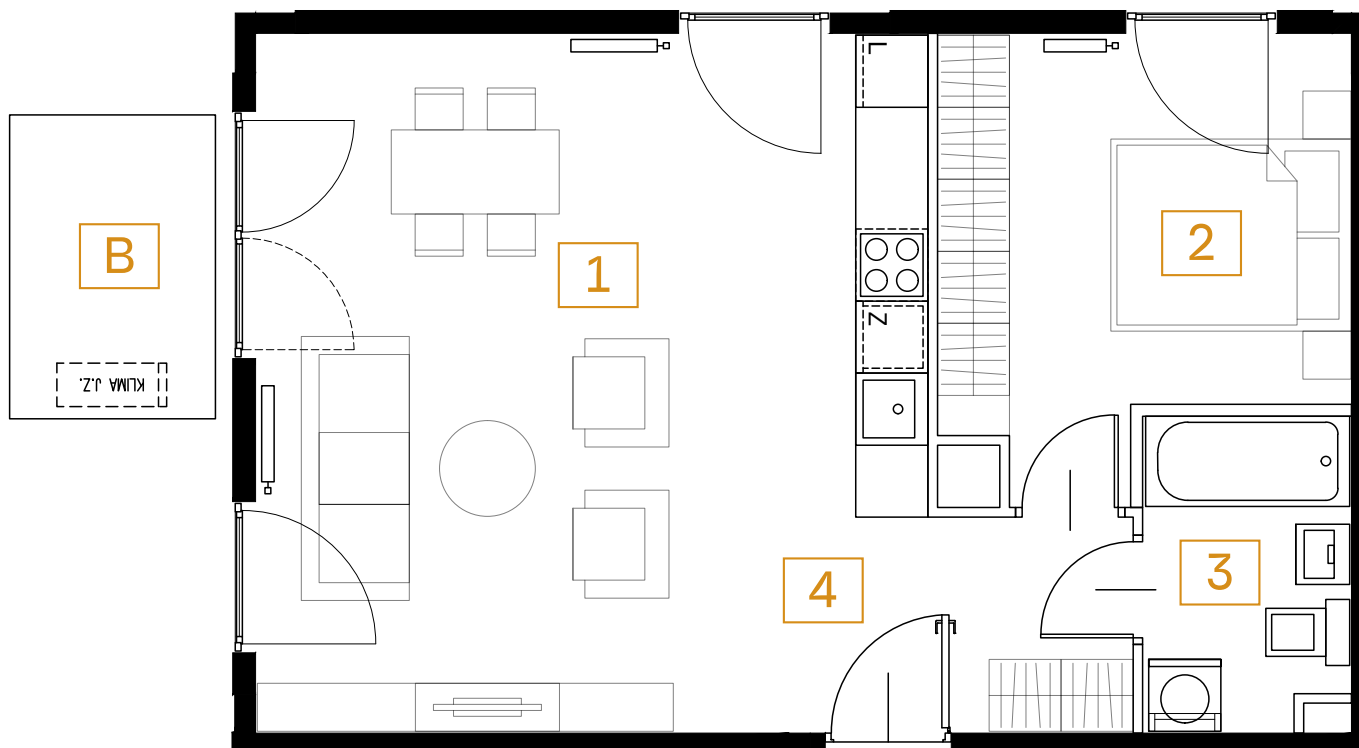

# Mieszkanie 117

51.42 m<sup>2</sup>

piętro: 5

pokoje: 2

24

22

<b>1</b>	<b>POKÓJ + ANEKS</b>	30.47 m <sup>2</sup>
<b>2</b>	<b>POKÓJ</b>	11.59 m <sup>2</sup>
<b>3</b>	<b>ŁAZIENKA</b>	4.38 m <sup>2</sup>
<b>4</b>	<b>PRZEDPOKÓJ</b>	4.98 m <sup>2</sup>

**B** **BALKON** 4.34 m<sup>2</sup>

Przedstawiona aranżacja lokalu jest przykładowa, rysunki w tym zakresie mają charakter poglądowy.