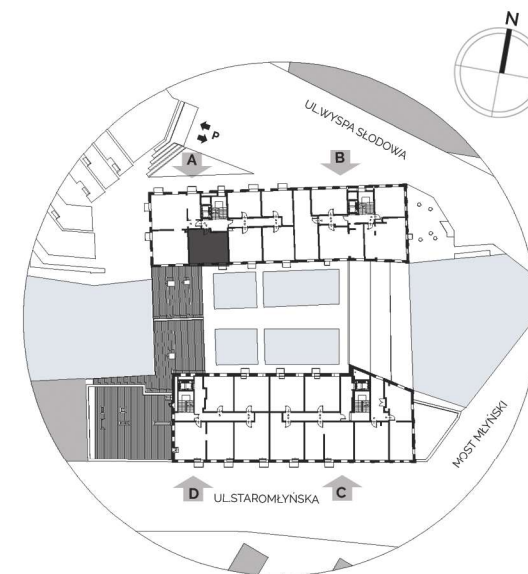

04.A.5

powierzchnia 41,36 m²
piętro 4
klatka A

- 1. przedpokój 4,25 m²
- 2. wnęka kuchenna 4,78 m²
- 3. pokój 27,43 m²
- 4. łazienka 4,90 m²

biuro sprzedaży
+48 536 160 000

sprzedaz@mlynmaria.pl
www.mlynmaria.pl

M Ł Y N M A R I A

Uwaga: Niniejsza karta lokalu nie stanowi oferty w rozumieniu przepisów Kodeksu Cywilnego i ma wyłącznie charakter poglądowy, przedstawione powierzchnie podano na podstawie projektu budowlanego. Możliwe jest wystąpienie niewielkich zmian w projekcie wykonawczym.