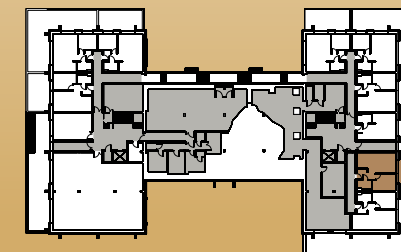

Seidorf

Mountain Resort

— 1899 —

Lokalizacja lokali w obiekcie:

 - Obrys lokalu D.-1.8

 - Część wspólna

Powierzchnia wewnętrzna: 40,42 m²
Powierzchnia użytkowa: 38,91 m²

1. Przedpokój	4,68 m ²
2. Salon + Aneks	20,41 m ²
3. Sypialnia	10,30 m ²
4. Łazienka	3,52 m ²

Powierzchnia pod ścianami demontowalnymi: 1,51 m²
Powierzchnia balkonu: 4,52 m²

Rzut Piwnicy -1

 - Ściana z możliwością demontażu

 - Ściana bez możliwości demontażu