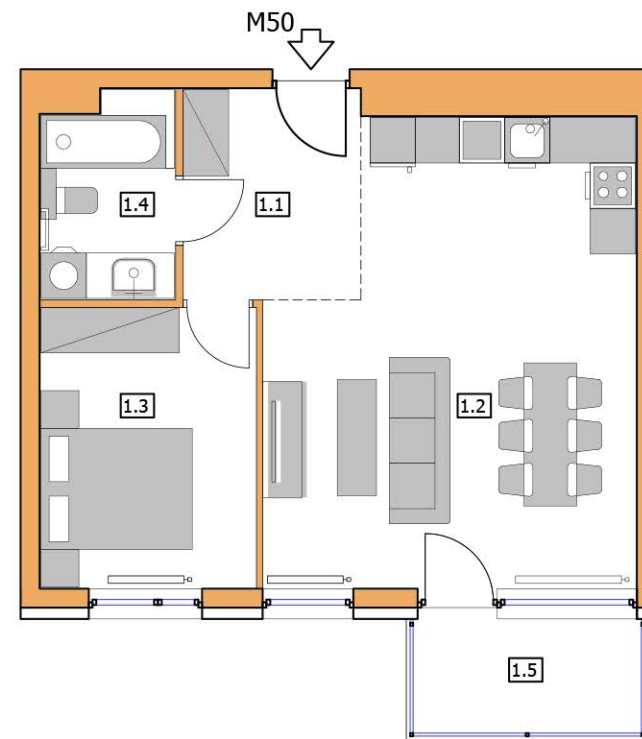

BUDYNEK A

5 PIĘTRO

NR M50

49,25m²

2 - POKOJOWE

NR KATALOGOWY : A/5P/M50

MIESZKANIE nr 50		
nr	Pomieszczenie	Pow. (m ²)
1.1	Hall	6,55m ²
1.2	Salon + Aneks kuchenny	27,55m ²
1.3	Sypialnia 1	10,55m ²
1.4	Łazienka	4,60m ²
SUMA :		49,25m ²
1.5	Balkon	4,50m ²

RZUT 1:100

BUDYNEK A - 5 PIĘTRO