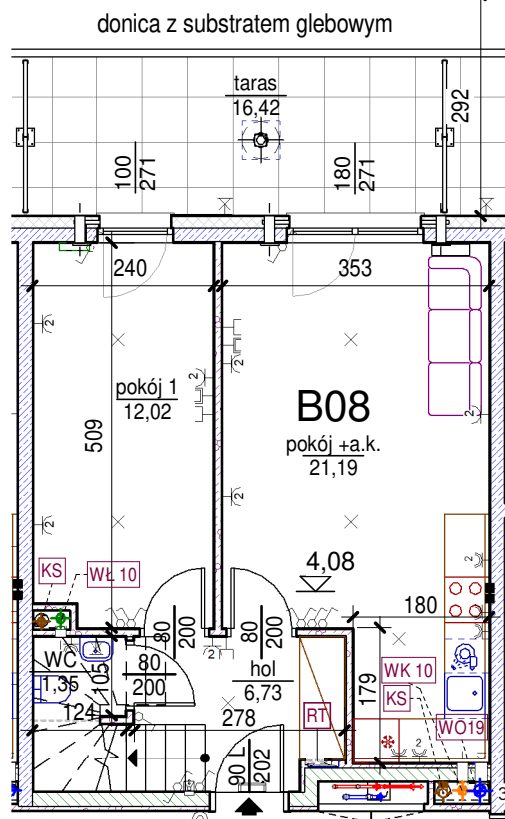

B080	hol	6,73
B081	pokój +a.k.	21,19
B082	pokój 1	12,02
B083	pokój 2	14,65
B084	pokój 3	12,24
B085	korytarz	7,90
B086	WC	1,35
B087	łazienka	3,84
B088	garderoba	2,73
		82,65
B089	taras	16,42
		16,42

Mieszkanie dwupoziomowe.

← początek biegu schodów i kierunek wskazujący wejście do góry

poziom dolny

poziom górny

skala: 1/100

Uwaga: mogą wystąpić niewielkie różnice wymiarów pomieszczeń oraz usytuowania przyborów sanitarnych, powstałe w trakcie realizacji prac budowlanych.