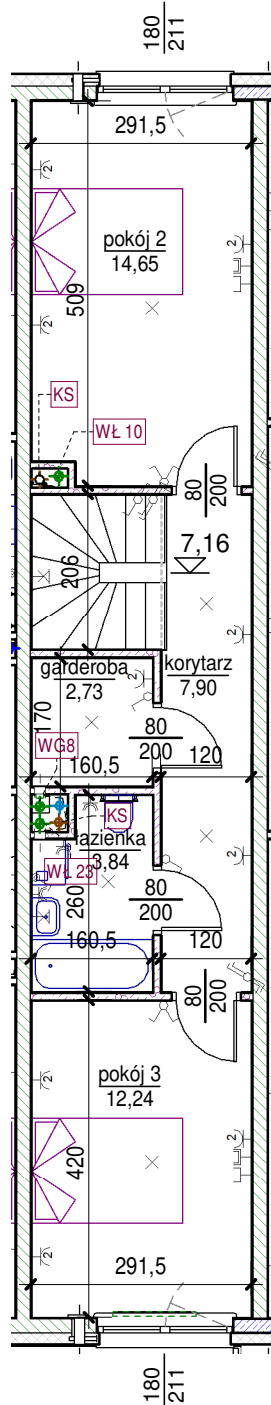

B080	hol	6,73
B081	pokój +a.k.	21,19
B082	pokój 1	12,02
B083	pokój 2	14,65
B084	pokój 3	12,24
B085	korytarz	7,90
B086	WC	1,35
B087	łazienka	3,84
B088	garderoba	2,73
		82,65
B089	taras	16,42
		16,42

Mieszkanie dwupoziomowe.

Numer piętra w tabeli z powierzchniami pomieszczeń mówi na której kondygnacji znajduje się wejście do lokalu.

Mieszkanie przewietrzane na przestrzał.

Schody do wykończenia w własnym zakresie wykładziną na grubej gumie t.zw. hotelową lub płytkami ceramicznymi z wklejoną matą akustyczną np. DAMTEC standard 2mm.

← początek biegu schodów i kierunek wskazujący wejście do góry

poziom dolny

poziom górny

skala: 1/100

Uwaga: mogą wystąpić niewielkie różnice wymiarów pomieszczeń oraz usytuowania przyborów sanitarnych, powstałe w trakcie realizacji prac budowlanych.

- |  |  |  |                         |  |                                      |  |   |
|--|--|--|-------------------------|--|--------------------------------------|--|---|
|  | - elementy konstrukcji budynku   |  | - kanalizacja sanitarna |  | - przełączniki oświetlenia           |  | - wypust kinkietowy / oprawa kinkietowa zewn.     |
|  | - ściany działowe wewnątrz lokalu, poza obudowami pionów instalacyjnych mogą być rozebrane |  | - wentylacja kuchni     |  | - skrzynka bezpiecznikowa            |  | - wypust sufitowy / oprawa sufitowa zewn.         |
|  | - nawiew powietrza   |  | - wentylacja okapu      |  | - otwory: szerokość 90, wysokość 200 |  | - gniazdo wtykowe pojedyncze / podwójne           |
|  | - zawór ze złączką do węża ogrodowego  |  | - wentylacja łazienki   |  | - otwory: szerokość 200              |  | - gniazdo wtykowe hermetyczne pojedyncze/podwójne |
|  | - wideodomofon   |  | - zasilanie kuchni      |  | - grzejnik                           |  | - gniazdo teleinformatyczne / gniazdo RTV         |
|  | - dzwonek do drzwi   |  | - grzejnik łazienkowy   |  | - skrzynka teletechniczna            |  | - oświetlenie LED                                 |