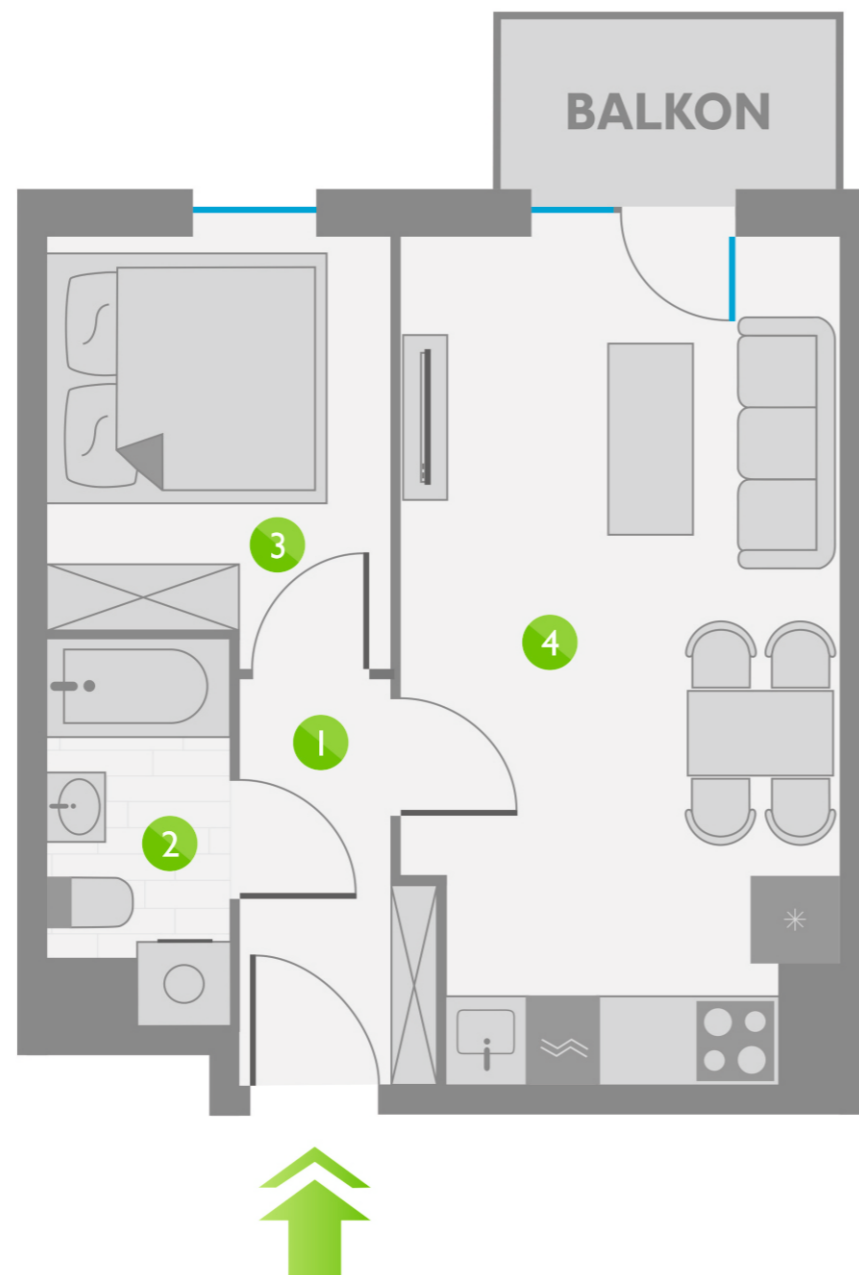

Os. Lotnictwa Polskiego 12

19

PIĘTRO 2

9	P. 1
19	P. 2
29	P. 3
39	P. 4
49	P. 5
59	P. 6
69	P. 7
79	P. 8

ZESTAWIENIE POMIESZCZEŃ:

1	KORYTARZ	3,66 m ²
2	ŁAZIENKA	3,38 m ²
3	POKÓJ	7,40 m ²
4	POKÓJ Z ANEKSEM KUCHENNYM	18,69 m ²
ŁĄCZNIE:		33,13 m ²

USYTUOWANIE LOKALU: