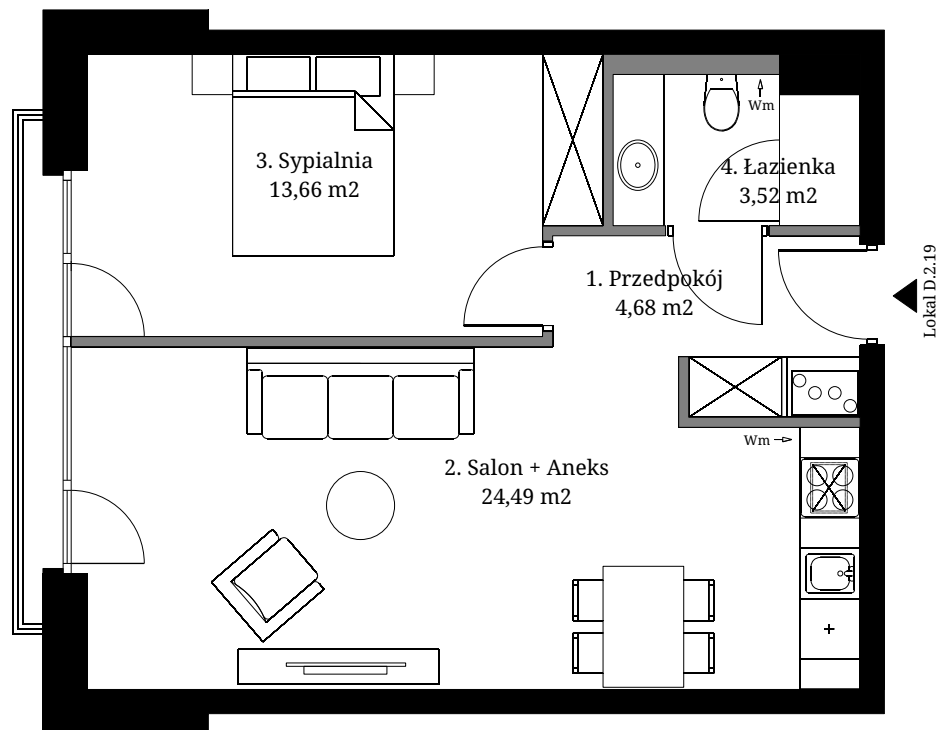

# Seidorf

Mountain Resort

— 1899 —

Powierzchnia wewnętrzna: 47,98 m<sup>2</sup>  
 Powierzchnia użytkowa: 46,35 m<sup>2</sup>

1. Przedpokój	4,68 m <sup>2</sup>
2. Salon + Aneks	24,49 m <sup>2</sup>
3. Sypialnia	13,66 m <sup>2</sup>
4. Łazienka	3,52 m <sup>2</sup>

Powierzchnia pod ścianami demontowanymi 1,63 m<sup>2</sup>

Lokalizacja lokali w obiekcie:

-  - Obrys lokalu D.2.19
-  - Część wspólna

Rzut 2 Piętra

 - Ściana z możliwością demontażu

 - Ściana bez możliwości demontażu