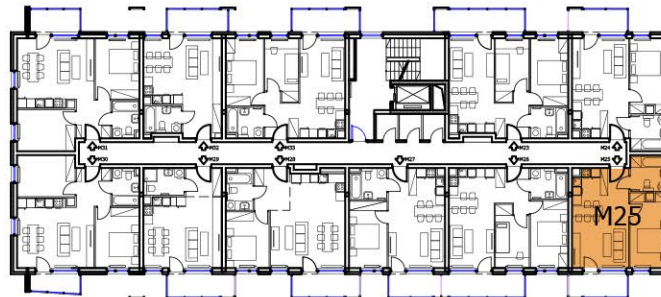

BUDYNEK A

3 PIĘTRO

NR M25

42,00m<sup>2</sup>

2 - POKOJOWE

NR KATALOGOWY : A/3P/M25

MIESZKANIE nr 25		
nr	Pomieszczenie	Pow. (m <sup>2</sup> )
1.1	Salon + Aneks kuchenny	24,20m <sup>2</sup>
1.2	Sypialnia 2	12,00m <sup>2</sup>
1.3	Łazienka	5,80m <sup>2</sup>
SUMA :		42,00m <sup>2</sup>
1.4	Balkon	5,90m <sup>2</sup>

RZUT 1:100

BUDYNEK A - 3 PIĘTRO