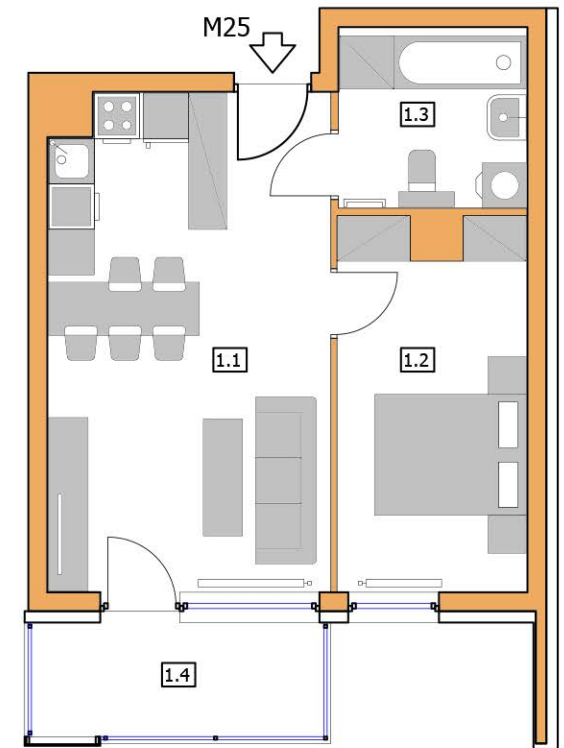

BUDYNEK A

3 PIĘTRO

NR M25

42,00m<sup>2</sup>

2 - POKOJOWE

NR KATALOGOWY : A/3P/M25

MIESZKANIE nr 25		
nr	Pomieszczenie	Pow. (m <sup>2</sup> )
1.1	Salon + Aneks kuchenny	24,20m <sup>2</sup>
1.2	Sypialnia 2	12,00m <sup>2</sup>
1.3	Łazienka	5,80m <sup>2</sup>
SUMA :		42,00m <sup>2</sup>
1.4	Balkon	5,90m <sup>2</sup>

RZUT 1:100

BUDYNEK A - 3 PIĘTRO