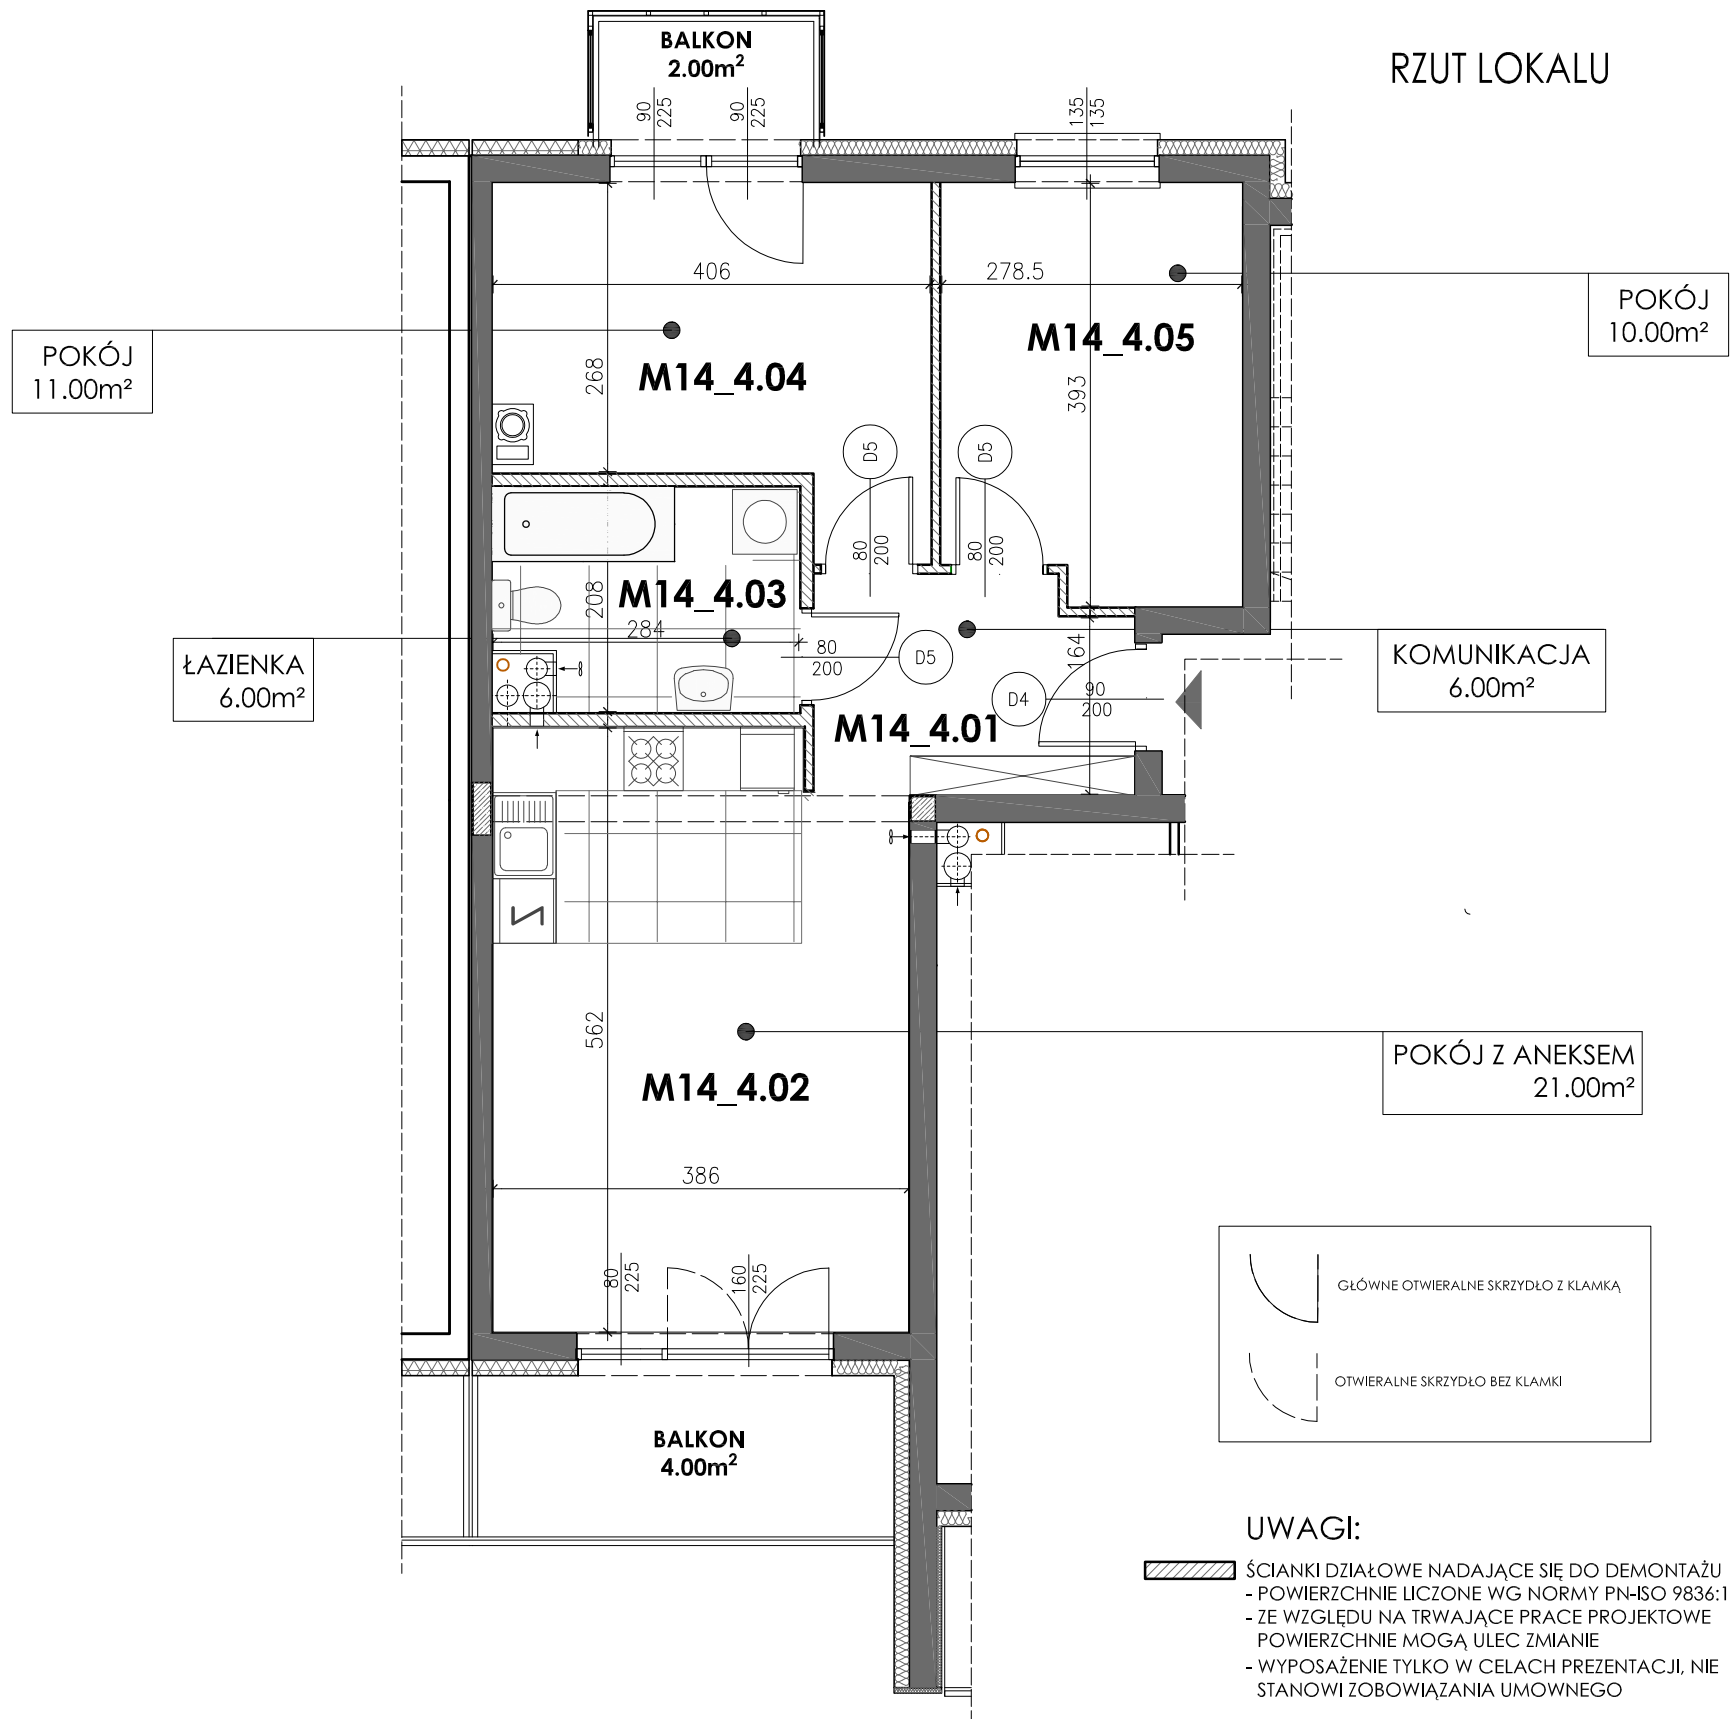

OSIEDLE SAMI SWOI DOBRZYKOWICE

UL. BRYLANTOWA 7A - / III PIĘTRO/ MIESZKANIE M14- 54m²

PROJEKT ZAGOSPODAROWANIA TERENU

- LEGENDA:**
- LOKAL USŁUGOWY
 - BUDYNEK MIESZKALNY
 - BUDYNEK NA PZT
 - OGRÓDEK
 - TERENY ZIELONE
 - WIATA ŚMIETNIKOWA
 - MIEJSCA POSTOJOWE
 - PLAC ZABAW
 - DOJŚCIE I DOJAZD DO BUDYNKÓW
 - DROGI PUBLICZNE
 - WJAZD NA OSIEDLE