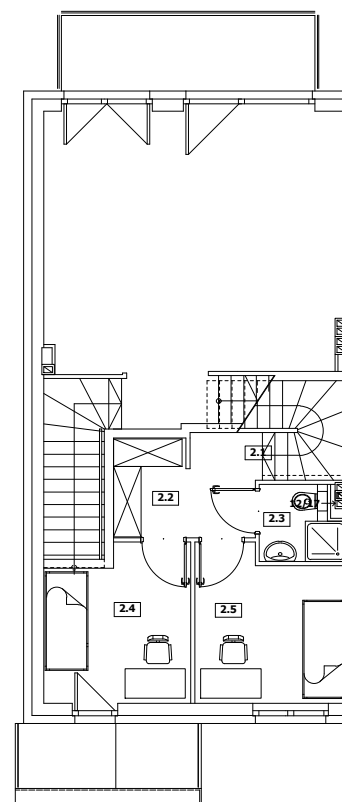

DOŻYNKOWA 47

PARTER

PIĘTRO

LOKAL: A1/1

Powierzchnia użytkowa: 87,36 m²

Powierzchnia ogrodu: 65 m²

parter		
Lp	pomieszczenie	m ²
1.0	wiatrołap	2,59
1.1	komunikacja	8,86
1.2	pom pomocnicze	1,39
1.3	pokój+aneks	29,65
1.4	schody	2,61
1.5	łazienka	3,47
1.6	pokój	11,77
razem		60,34

piętro		
Lp	pomieszczenie	m ²
2.1	schody	1,57
2.2	komunikacja	5,8
2.3	łazienka	2,35
2.4	pokój	8,6
2.5	pokój	8,7
razem		27,02

Uwagi:

Aranżacja wnętrz ma charakter poglądowy

Materiał reklamowy ma charakter poglądowy i nie stanowi oferty w rozumieniu prawa handlowego