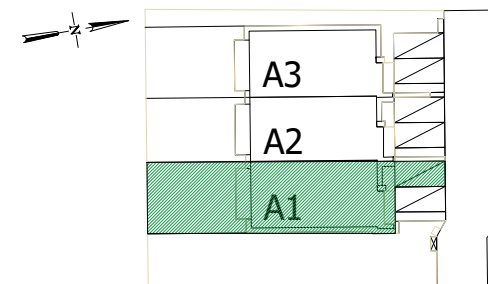

DOŻYNKOWA 47

PARTER

PIĘTRO

LOKAL: A1/1

Powierzchnia użytkowa: 87,36 m²

Powierzchnia ogrodu: 65 m²

parter		
Lp	pomieszczenie	m ²
1.0	wiatrołap	2,59
1.1	komunikacja	8,86
1.2	pom pomocnicze	1,39
1.3	pokój+aneks	29,65
1.4	schody	2,61
1.5	łazienka	3,47
1.6	pokój	11,77
razem		60,34

piętro		
Lp	pomieszczenie	m ²
2.1	schody	1,57
2.2	komunikacja	5,8
2.3	łazienka	2,35
2.4	pokój	8,6
2.5	pokój	8,7
razem		27,02

Uwagi:

Aranżacja wnętrz ma charakter poglądowy

Materiał reklamowy ma charakter poglądowy i nie stanowi oferty w rozumieniu prawa handlowego