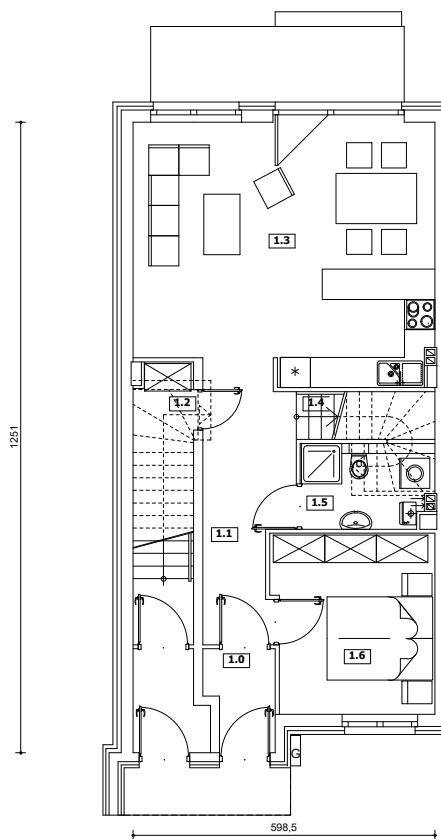

DOŻYNKOWA 47

PARTER

PIĘTRO

LOKAL: A1/1

Powierzchnia użytkowa: 87,36 m²

Powierzchnia ogrodu: 65 m²

parter		
Lp	pomieszczenie	m ²
1.0	wiatrołap	2,59
1.1	komunikacja	8,86
1.2	pom pomocnicze	1,39
1.3	pokój+aneks	29,65
1.4	schody	2,61
1.5	łazienka	3,47
1.6	pokój	11,77
razem		60,34

piętro		
Lp	pomieszczenie	m ²
2.1	schody	1,57
2.2	komunikacja	5,8
2.3	łazienka	2,35
2.4	pokój	8,6
2.5	pokój	8,7
razem		27,02

Uwagi:

Aranżacja wnętrz ma charakter poglądowy

Materiał reklamowy ma charakter poglądowy i nie stanowi oferty w rozumieniu prawa handlowego