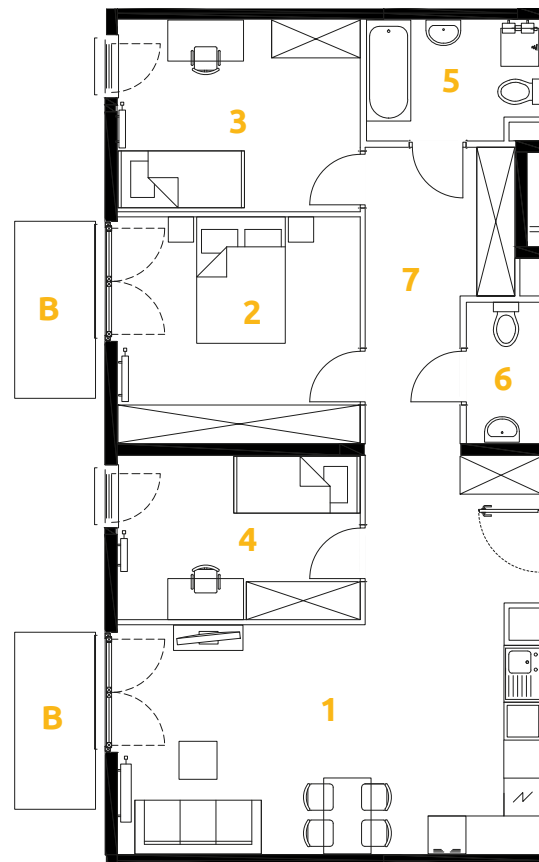

O₃
OSIEDLE
OSZON
ETAP 8

Tu żyj. Tu mieszkaj.

1	POKÓJ + ANEKS KUCHENNY	24.11 m ²
2	POKÓJ	13.69 m ²
3	POKÓJ	11.62 m ²
4	POKÓJ	9.90 m ²
5	ŁAZIENKA	5.08 m ²
6	TOALETA	2.67 m ²
7	PRZEDPOKÓJ	16.61 m ²
B	BALKON	3.58 m ²
B	BALKON	3.58 m ²

4 POKOJE | 83.68m²

Budynek: 4

Piętro: 3

Mieszkanie: 47

Przedstawiona aranżacja lokalu jest przykładowa, rysunki w tym zakresie mają charakter poglądowy.

Biuro sprzedaży:
ul. Stefana Banacha 39/U1
31-235 Kraków