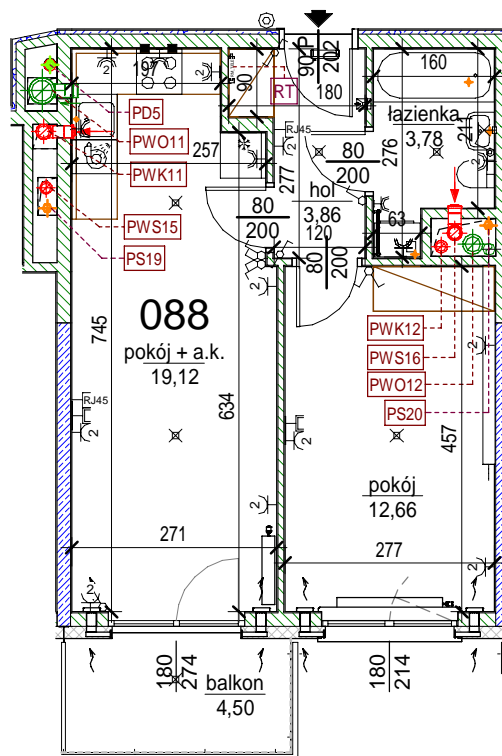

Rezydencja Liwska

Biurow Sprzedaży
Warszawa, ul. Wysokiego 43
rl@lwdevelopment.pl
tel. 501 502 512

Lokal 088

[m2]

088

piętro 5

M2

pokój	12,66
pokój + a.k.	19,12
hol	3,86
łazienka	3,78
	39,42
balkon	4,50
	4,50

Uwaga: mogą wystąpić niewielkie różnice wymiarów pomieszczeń oraz usytuowania przyrządów sanitarnych, powstałe w trakcie realizacji prac budowlanych.

skala: 1/100

	- elementy konstrukcji budynku		- kanalizacja sanitarna		- przełączniki oświetlenia		- wypust kinkietowy / oprawa kinkietowa zewn.
	- ściany działowe wewnątrz lokalu, poza obudowami pionów instalacyjnych mogą być rozbrane		- wentylacja kuchni		- skrzynka bezpiecznikowa		- wypust sufitowy / oprawa sufitowa zewn.
	- nawiew powietrza		- wentylacja okapu		- otwory: szerokość 90,		- gniazdo wtykowe pojedyncze / podwójne
	- zawór ze złączką do węża ogrodowego		- wentylacja łazienki		- wysokość 200		- gniazdo wtykowe hermetyczne pojedyncze/podwójne
	- wideodomofon		- zasilanie kuchni		- grzejnik		- gniazdo teleinformatyczne / gniazdo RTV
	- dzwonek do drzwi		- belka / nadproże		- grzejnik łazienkowy		- oświetlenie LED
			- RM_TELE		- skrzynka teletechniczna		