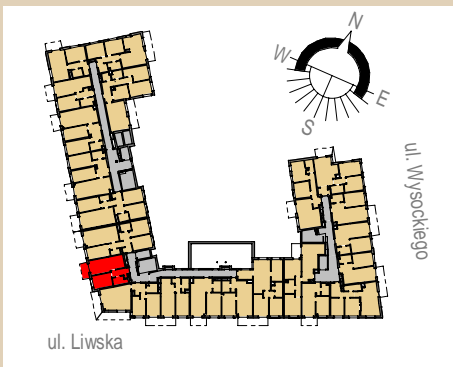

Rezydencja Liwiska

Biurow Sprzedaży
Warszawa, ul. Wysockiego 43
rl@lwdevelopment.pl
tel. 501 502 512

Lokal 065

[m2]

065

piętro 2

M2

pokój + a.k.	19,37
pokój	10,63
łazienka	4,37
hol	4,96
	39,33
balkon	4,80
	4,80

Uwaga: mogą wystąpić niewielkie różnice wymiarów pomieszczeń oraz usytuowania przyborów sanitarnych, powstałe w trakcie realizacji prac budowlanych.

skala: 1/100

- elementy konstrukcji budynku	- kanalizacja sanitarna	- przełączniki oświetlenia	- wypust kinkietowy / oprawa kinkietowa zewn.
- ściany działowe wewnątrz lokalu, poza obudowami pionów instalacyjnych mogą być rozbrane	- wentylacja kuchni	- skrzynka bezpiecznikowa	- wypust sufitowy / oprawa sufitowa zewn.
- nawiew powietrza	- wentylacja okapu	- otwory: szerokość 90, wysokość 200	- gniazdo wtykowe pojedyncze / podwójne
- zawór ze złączką do węża ogrodowego	- wentylacja łazienki	- grzejnik	- gniazdo wtykowe hermetyczne pojedyncze/podwójne
- wideodomofon	- zasilanie kuchni	- grzejnik łazienkowy	- gniazdo teleinformatyczne / gniazdo RTV
- dzwonek do drzwi	- belka / nadproże	- skrzynka teletechniczna	- oświetlenie LED