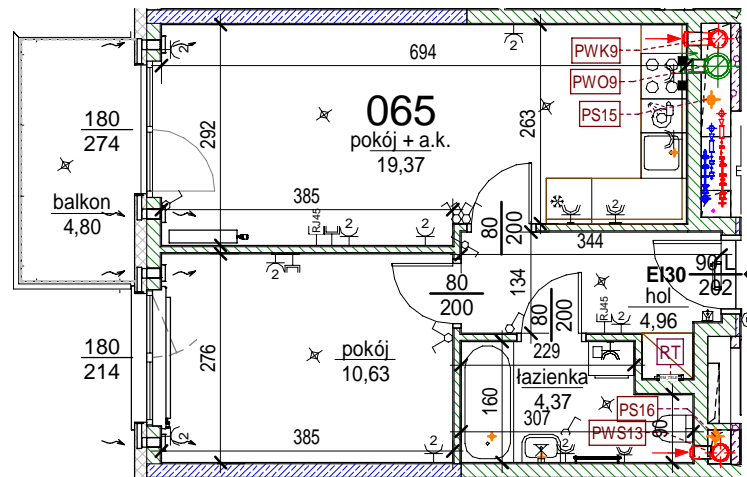

Rezydencja Liwiska

Biurow Sprzedaży
Warszawa, ul. Wysockiego 43
rl@lwdevelopment.pl
tel. 501 502 512

Lokal 065

[m2]

065

piętro 2

M2

pokój + a.k.	19,37
pokój	10,63
łazienka	4,37
hol	4,96
	39,33
balkon	4,80
	4,80

Uwaga: mogą wystąpić niewielkie różnice wymiarów pomieszczeń oraz usytuowania przyborów sanitarnych, powstałe w trakcie realizacji prac budowlanych.

skala: 1/100

- elementy konstrukcji budynku	- kanalizacja sanitarna	- przełączniki oświetlenia	- wypust kinkietowy / oprawa kinkietowa zewn.
- ściany działowe wewnątrz lokalu, poza obudowami pionów instalacyjnych mogą być rozbrane	- wentylacja kuchni	- skrzynka bezpiecznikowa	- wypust sufitowy / oprawa sufitowa zewn.
- nawiew powietrza	- wentylacja okapu	- otwory: szerokość 90, wysokość 200	- gniazdo wtykowe pojedyncze / podwójne
- zawór ze złączką do węża ogrodowego	- wentylacja łazienki	- grzejnik	- gniazdo wtykowe hermetyczne pojedyncze/podwójne
- wideodomofon	- zasilanie kuchni	- grzejnik łazienkowy	- gniazdo teleinformatyczne / gniazdo RTV
- dzwonek do drzwi	- belka / nadproże	- skrzynka teletechniczna	- oświetlenie LED