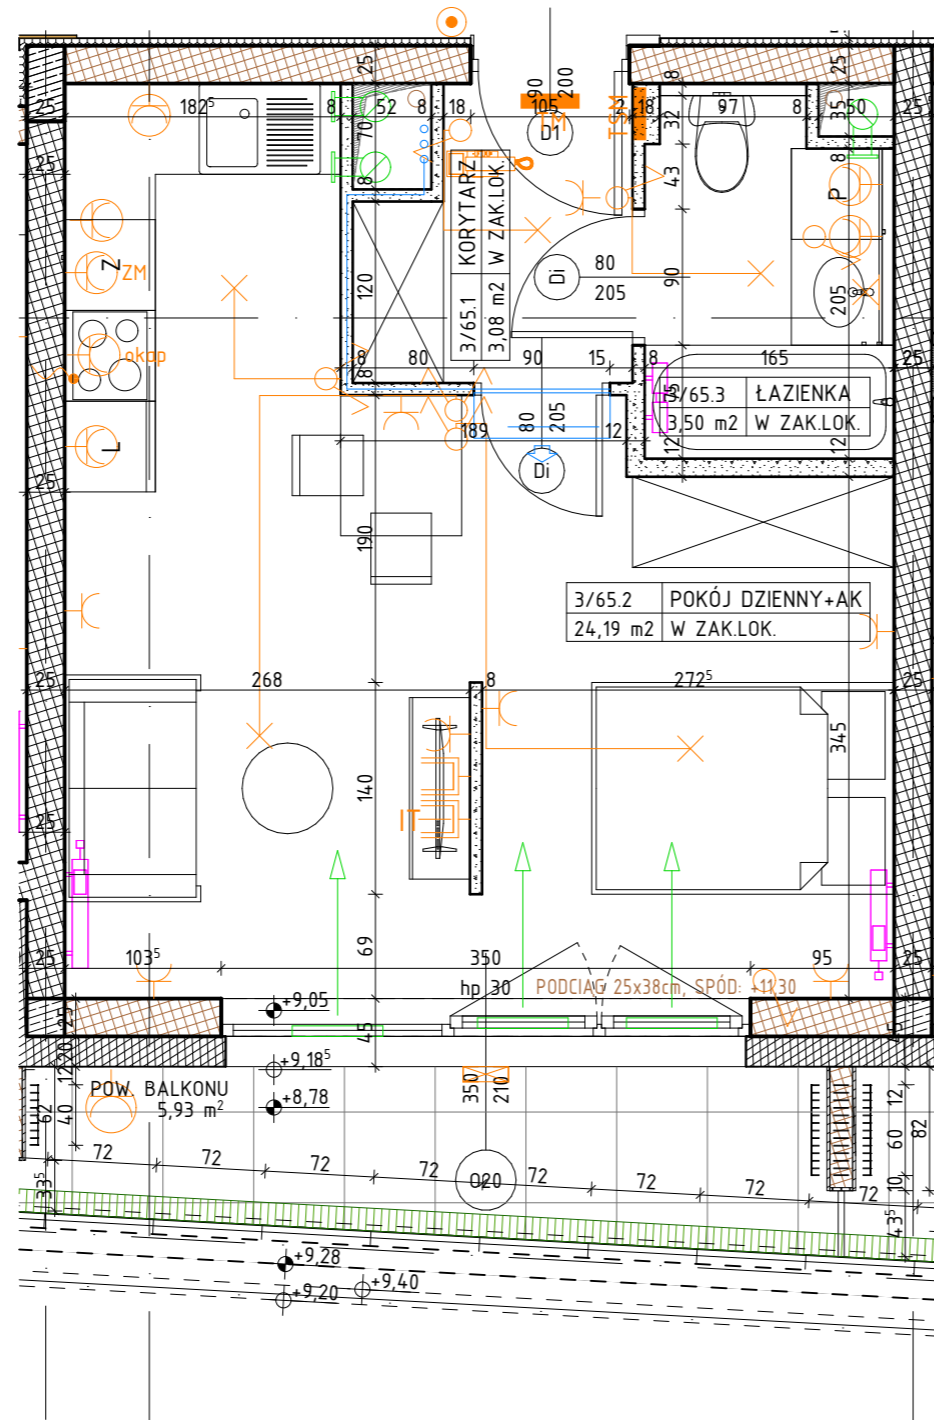

**MIESZKANIE M.65 / 1P+AK
PIĘTRO 3**

LOKALIZACJA MIESZKANIA W BUDYNKU

POWIERZCHNIA UŻYTKOWA

30,77 m²

UWAGI

PROJEKT STANOWI WYCINEK OPRACOWANIA
Z PROJ. WYKONAWCZEGO
WSZYSTKIE WYMIARY PODANE SĄ W STANIE SUROWYM
BEZ WYKOŃCZENIA ŚCIAN (TYNK, GLAZURA ITP.)
POWIERZCHNIE UŻYTKOWE POSZCZEGÓLNYCH POMIESZCZEŃ LOKALU
PODANO W STANIE WYKOŃCZONYM ZGODNIE Z NORMĄ PN- ISO 9836.
POWIERZCHNIE MOGĄ ULEC NIENACZNYM ZMIANOM.

PROJEKTANT

AK/A

PRACOWNIA AKM S.C.

UL. A. GROTTGERA 9/8 20-029 LUBLIN TEL. 81 4795031 PRACOWNIA@PRACOWNIAAKM.PL WWW.PRACOWNIAAKM.PL

OZNACZENIA

	ściana żelbetowa		grzejnik		hp wysokość parapetu (od poziomu posadzki)		wypust oświetleniowy sufitowy		gniazdo wtykowe 2x2p+z 230V16A IP44 Lumina HAGER w ramce podwójnej		przycisk dzwanka p/f Lumina HAGER
	ściana murowana z silikatów		grzejnik tazienny		L lodówka		wypust oświetleniowy ścienny (kinkiet)		gniazdo wtykowe 2x2p+z 230V16A Lumina HAGER w ramce podwójnej		TM rozdzielnica elektryczna natynkowa
	ściana murowana z bloczków ceramicznych		drzwi wewnętrzne do decyzji lokatora, otwór w murze 90x210		P pralka		łącznik jednobiegunowy świecznikowy p/f 16A Lumina HAGER		przycisk dla kuchni 3L+N+PE 16A/400V natynkowe w odgat. P4		TSM telekomunikacyjna skrzynka mieszkaniowa wtykowa
	ściana działowa		wymiary okna szerokość / wysokość		Z zmywarka		łącznik schodowy p/f 16A Lumina HAGER		zestaw złożony z dwóch gniazd wtykowych 2p+z 230V16A		oprawa nastropowa A71-SQ S0290 LED 1000 IP65 biała
	izolacja termiczna- wełna mineralna		01 200 wymiary okna szerokość / wysokość		nawiewnik okienny		łącznik krzyżowy p/f 16A Lumina HAGER		gniazda RTV 3F końcowego oraz gniazda IT RJ45 kat 6 - w ramce czterokrotnej Lumina HAGER		oprawa ścienna O88-W LED 900 IP65 biała
	izolacja termiczna- styropian		jednostka wewnętrzna klimatyzacji		elementy instalacji wentylacji mieszkania		łącznik jednobiegunowy p/f 16A Lumina HAGER		gniazdo wtykowe 2p+z IP55 szare p/f odporne na UV PLEX055 Legrand (balkon)		wideofon cyfrowy OP-VM3