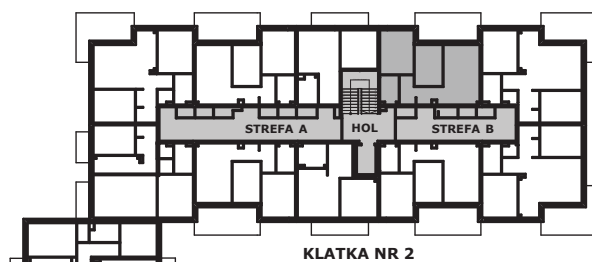

Piano
PARK
KOMPOZYCJA PIĘKNA

APARTAMENT NR: 65

powierzchnia - 50,06 M²
piętro 3, budynek F

F.01 JADALNIA Z ANEKSEM	18,39 m ²
F.02 POKÓJ	12,07 m ²
F.03 POKÓJ	9,30 m ²
F.04 HOL	6,18 m ²
F.05 ŁAZIENKA	4,12 m ²
TARAS	14,49 m ²