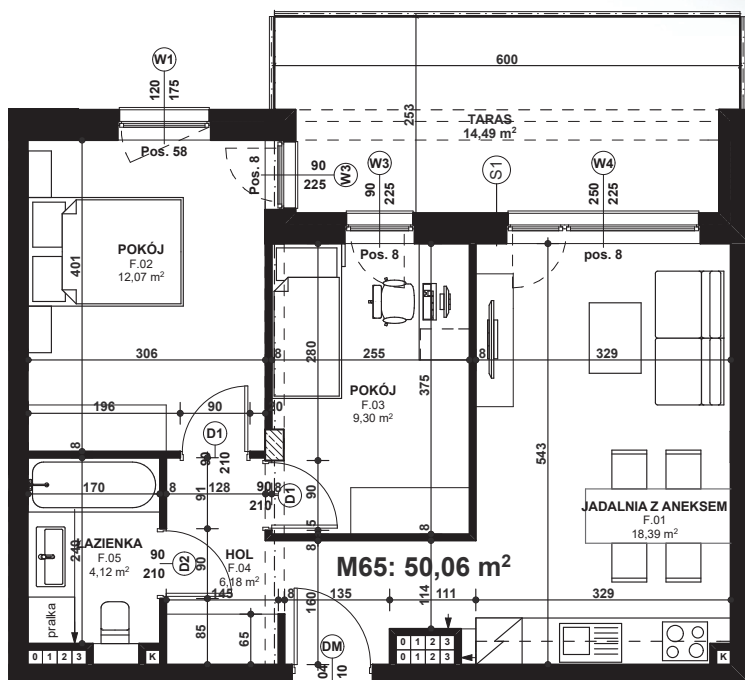

Piano
PARK
KOMPOZYCJA PIĘKNA

APARTAMENT NR: 65

powierzchnia - 50,06 M²
piętro 3, budynek F

F.01 JADALNIA Z ANEKSEM	18,39 m ²
F.02 POKÓJ	12,07 m ²
F.03 POKÓJ	9,30 m ²
F.04 HOL	6,18 m ²
F.05 ŁAZIENKA	4,12 m ²
TARAS	14,49 m ²