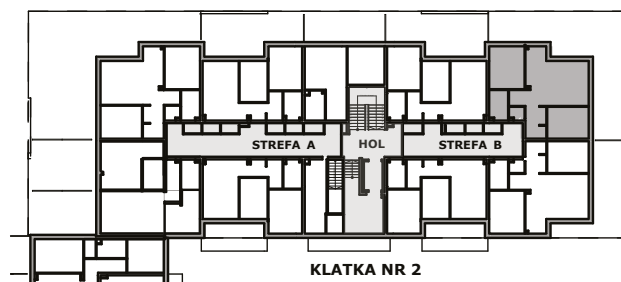

Piano PARK

KOMPOZYCJA PIĘKNA

APARTAMENT NR: 33

powierzchnia - 62,31 M²
parter, budynek H

ZOBACZ CENĘ APARTAMENTU

G.01 POKÓJ Z ANEKSEM	25,88 m ²
G.02 POKÓJ	12,22 m ²
G.03 POKÓJ	10,73 m ²
G.04 HOL	5,30 m ²
G.05 HOL	2,12 m ²
G.06 ŁAZIENKA	4,52 m ²
G.07 WC	1,54 m ²
TARAS	68,16 m ²