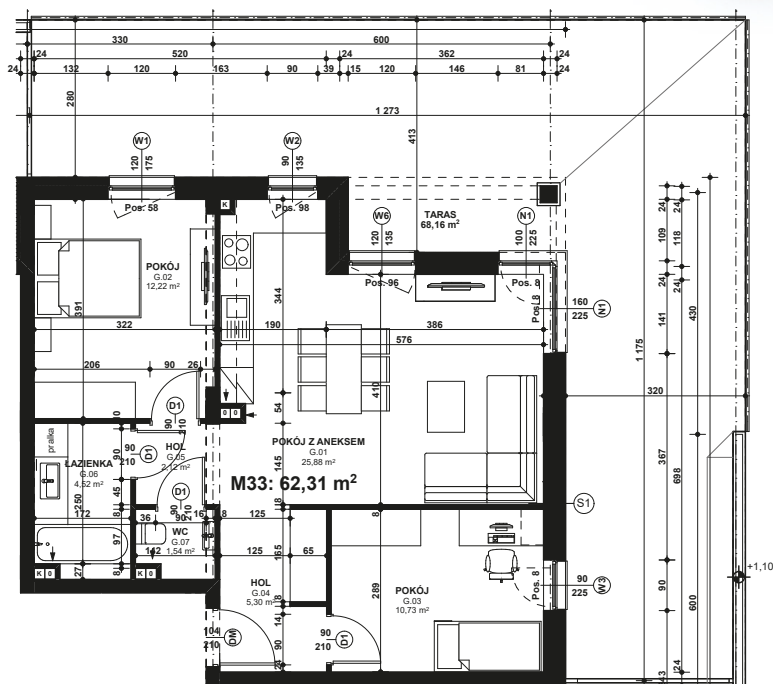

Piano PARK

KOMPOZYCJA PIĘKNA

APARTAMENT NR: 33

powierzchnia - 62,31 M²
parter, budynek H

ZOBACZ CENĘ APARTAMENTU

G.01 POKÓJ Z ANEKSEM	25,88 m ²
G.02 POKÓJ	12,22 m ²
G.03 POKÓJ	10,73 m ²
G.04 HOL	5,30 m ²
G.05 HOL	2,12 m ²
G.06 ŁAZIENKA	4,52 m ²
G.07 WC	1,54 m ²
TARAS	68,16 m ²