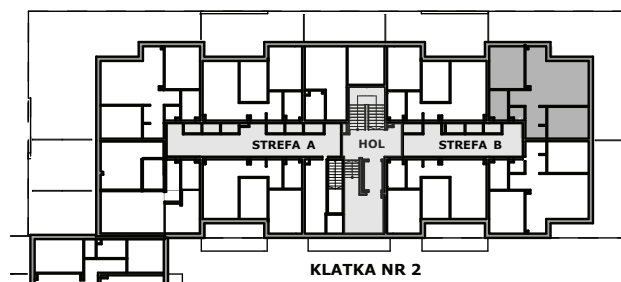

Piano PARK

KOMPOZYCJA PIĘKNA

APARTAMENT NR: 33

powierzchnia - 62,31 M²
parter, budynek F

G.01 POKÓJ Z ANEKSEM	25,88 m ²
G.02 POKÓJ	12,22 m ²
G.03 POKÓJ	10,73 m ²
G.04 HOL	5,30 m ²
G.05 HOL	2,12 m ²
G.06 ŁAZIENKA	4,52 m ²
G.07 WC	1,54 m ²
TARAS	68,16 m ²