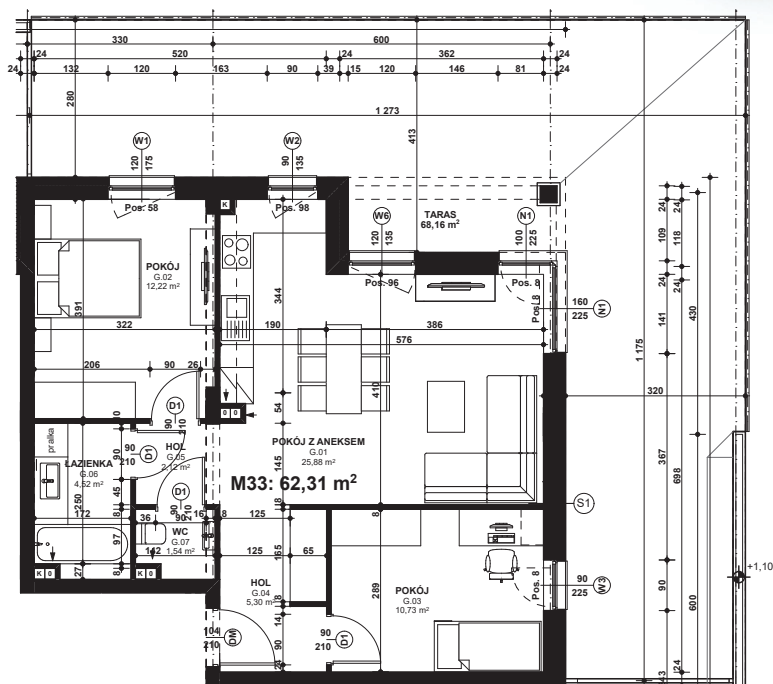

Piano PARK

KOMPOZYCJA PIĘKNA

APARTAMENT NR: 33

powierzchnia - 62,31 M²
parter, budynek F

G.01 POKÓJ Z ANEKSEM	25,88 m ²
G.02 POKÓJ	12,22 m ²
G.03 POKÓJ	10,73 m ²
G.04 HOL	5,30 m ²
G.05 HOL	2,12 m ²
G.06 ŁAZIENKA	4,52 m ²
G.07 WC	1,54 m ²
TARAS	68,16 m ²