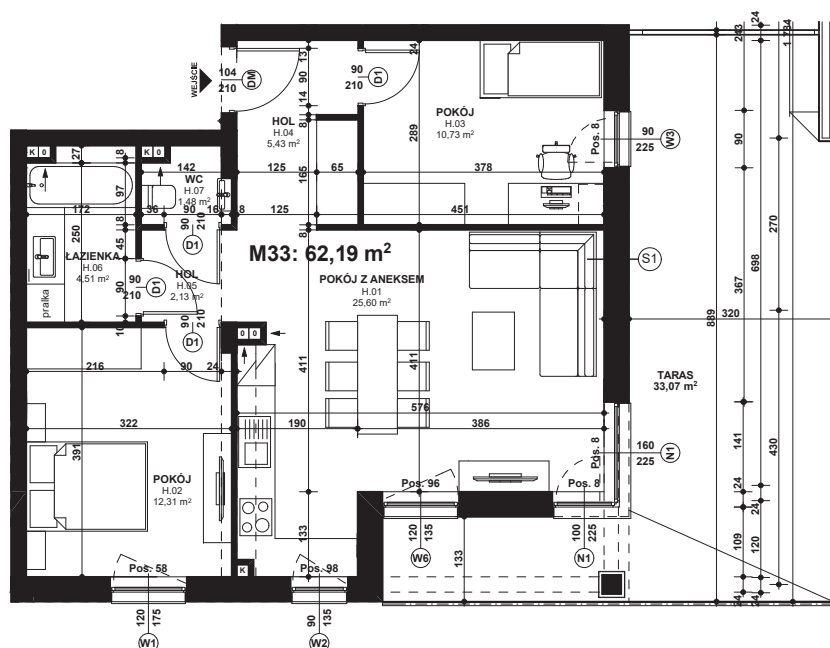

Piano
PARK
KOMPOZYCJA PIĘKNA

APARTAMENT NR: 33

powierzchnia - 62,19 M²
parter, budynek G

H.01 POKÓJ Z ANEKSEM	25,60 m ²
H.02 POKÓJ	12,31 m ²
H.03 POKÓJ	10,73 m ²
H.04 HOL	5,43 m ²
H.05 HOL	2,13 m ²
H.05 ŁAZIENKA	4,51 m ²
H.06 WC	1,48 m ²
TARAS	33,07 m ²