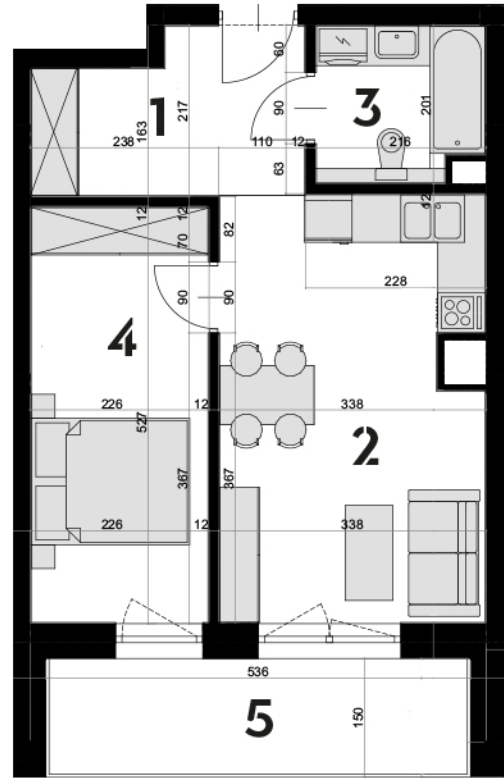

## MIESZKANIE OK-32

**4 PIĘTRO**  
**2 POKOJE**

1 przedpokój	6,47 m <sup>2</sup>
2 salon z aneks. kuch.	17,62 m <sup>2</sup>
3 łazienka	4,03 m <sup>2</sup>
4 pokój	11,69 m <sup>2</sup>

**RAZEM 39,81 m<sup>2</sup>**

5 loggia	8,00 m <sup>2</sup>
----------	---------------------