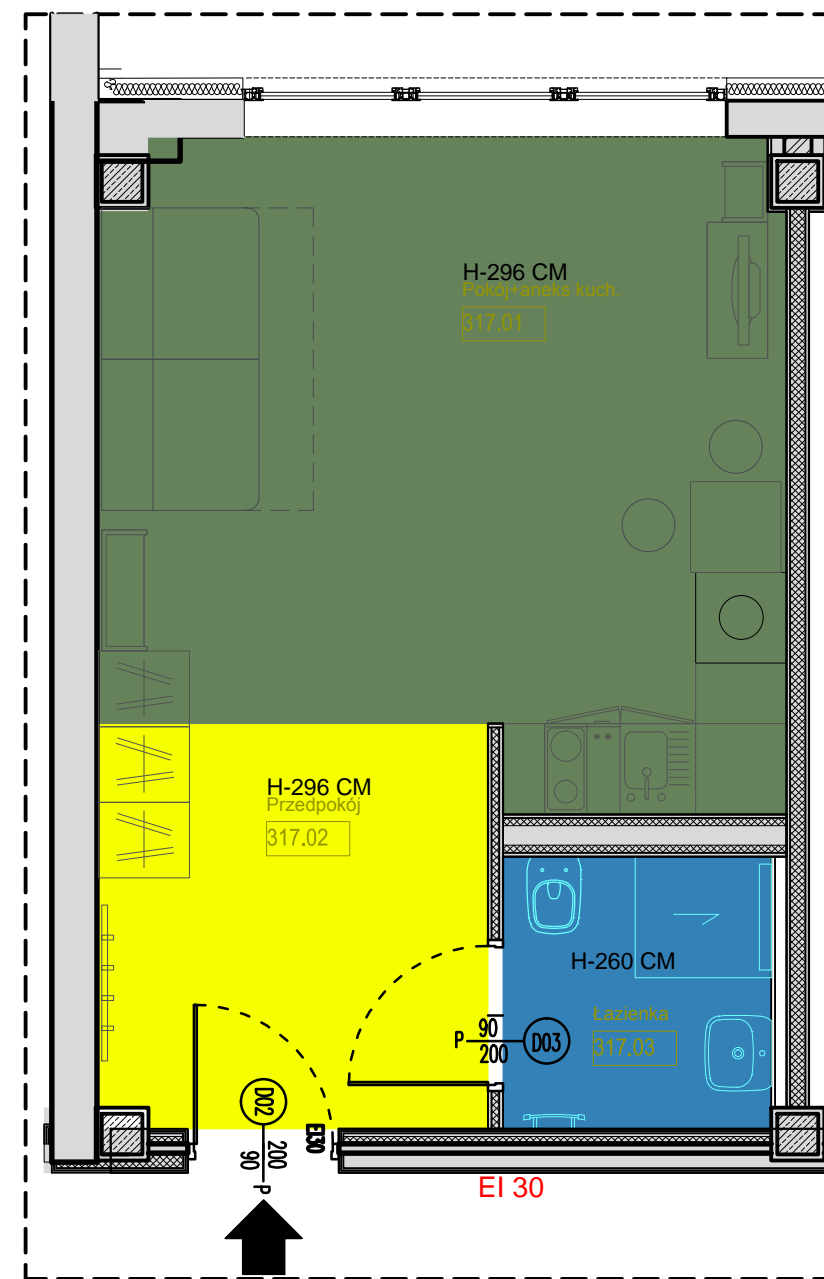

RZUT III PIETRA APARTAMENT NR 317

ZESTAWIENIE POMIESZCZEN I POWIERZCHNI APARTAMENT 317		
NUMER_POMIESZCZENIA	NAZWA_POMIESZCZENIA	POWIERZCHNIA
317.01	Pokój+aneks kuch.	18.56
317.02	Przedpokój	6.87
317.03	Łazienka	3.2
		28.63