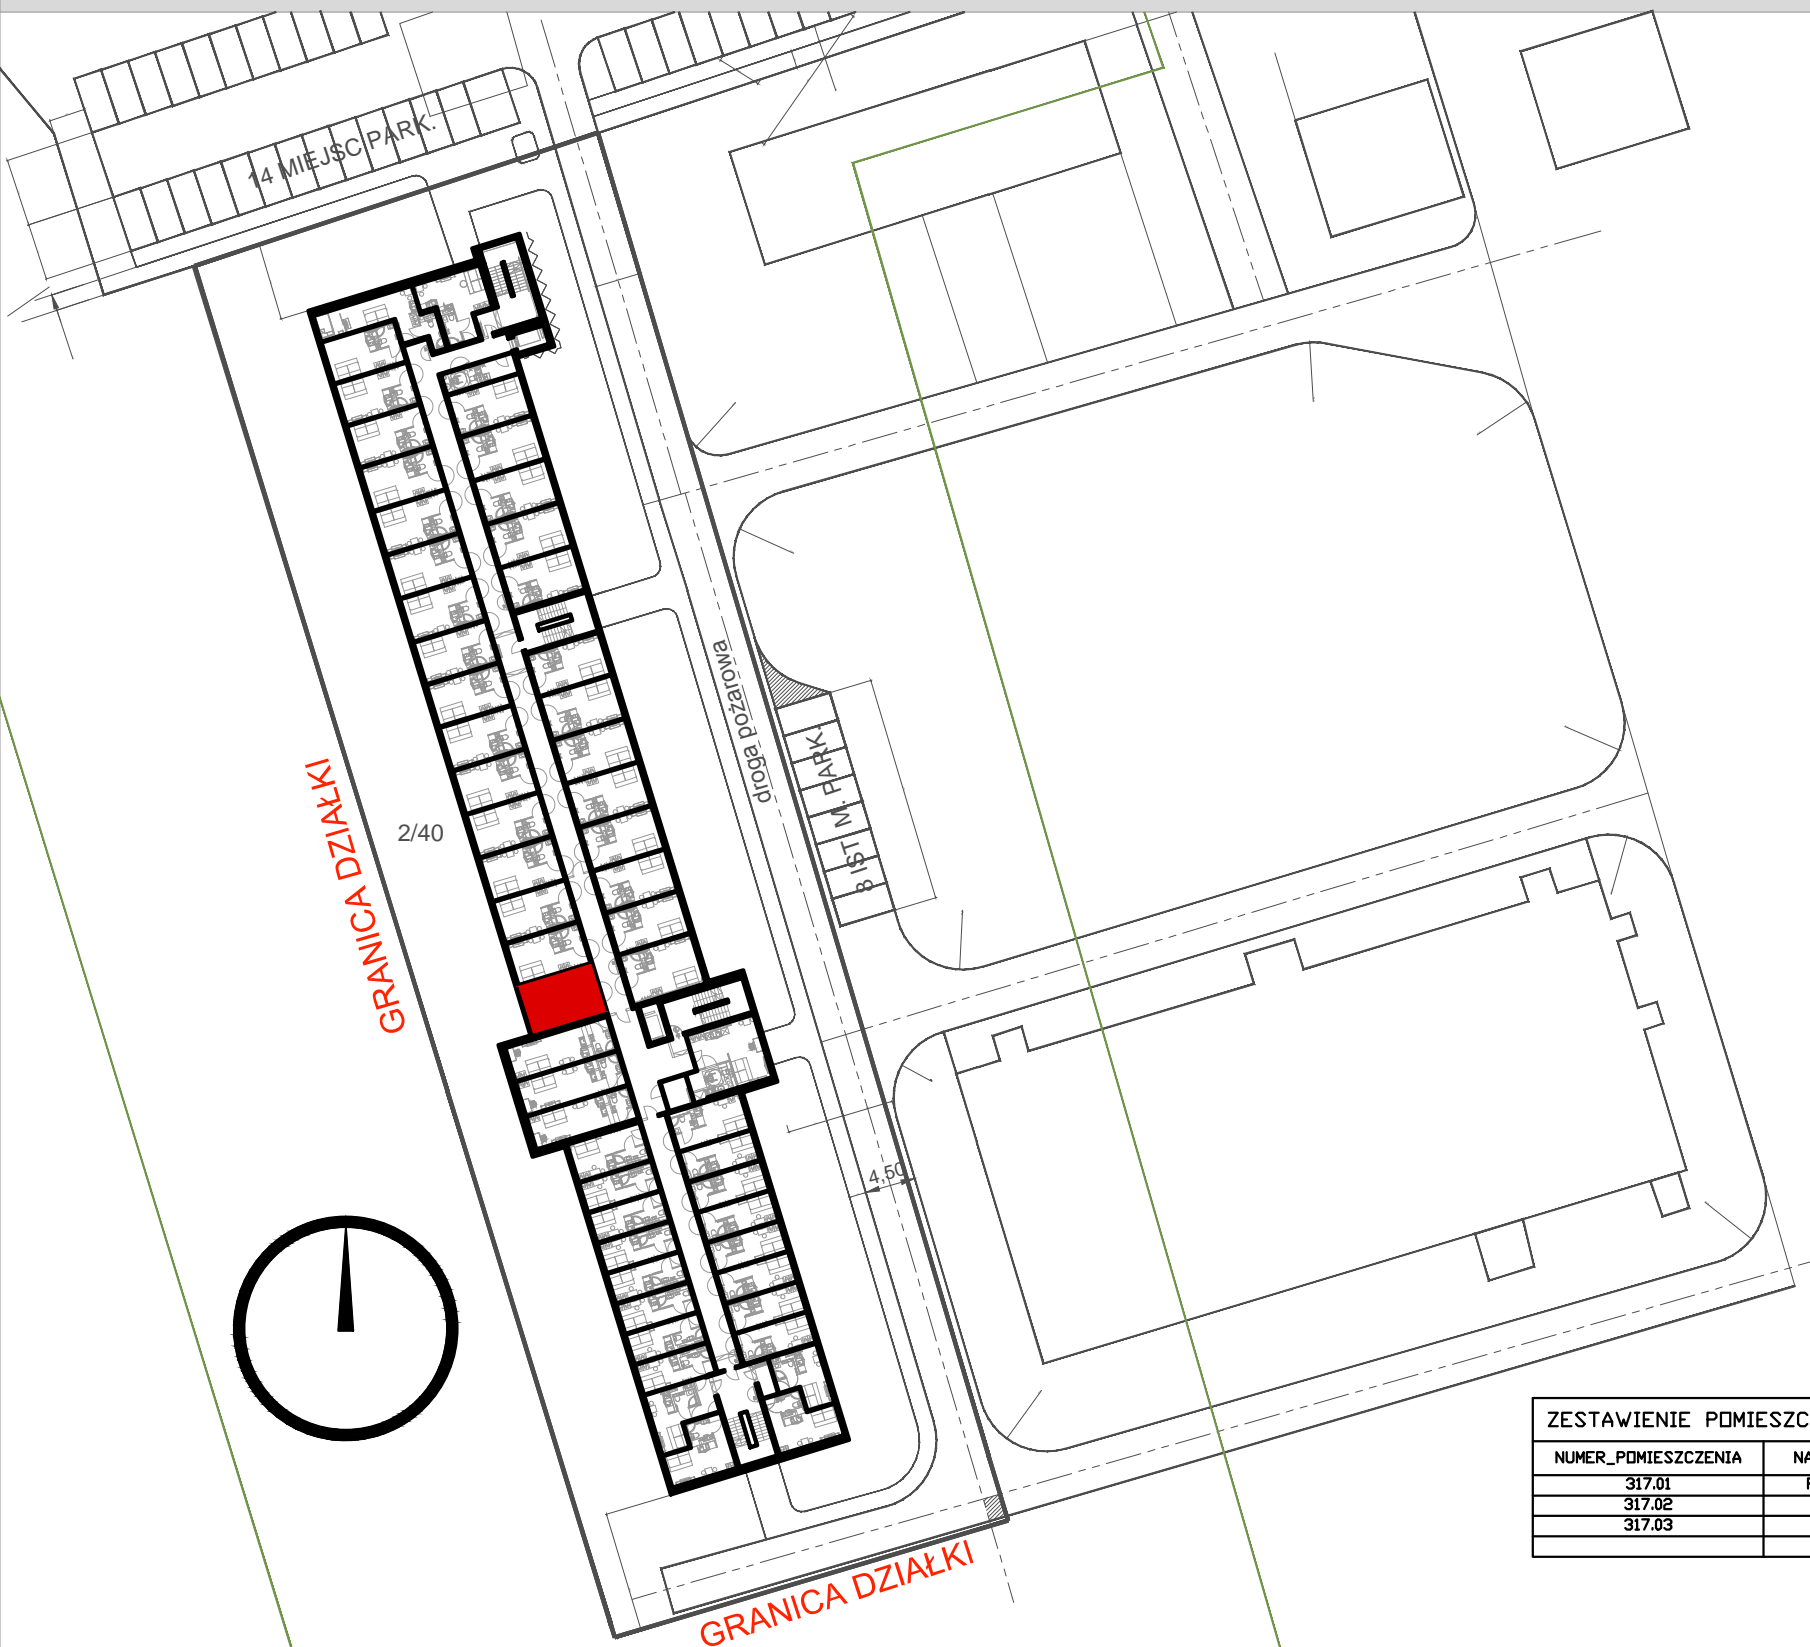

RZUT III PIETRA APARTAMENT NR 317

ZESTAWIENIE POMIESZCZEN I POWIERZCHNI APARTAMENT 317		
NUMER_POMIESZCZENIA	NAZWA_POMIESZCZENIA	POWIERZCHNIA
317.01	Pokój+aneks kuch.	18.56
317.02	Przedpokój	6.87
317.03	Łazienka	3.2
		28.63

LOKALIZACJA:
WROCŁAW, OBREB: WROCŁAWSKIE PARKI BIZNESU- "BIERUTOWSKA PARK"
UL. BIERUTOWSKA 57-59

HYDRAL

APARTAMENTY