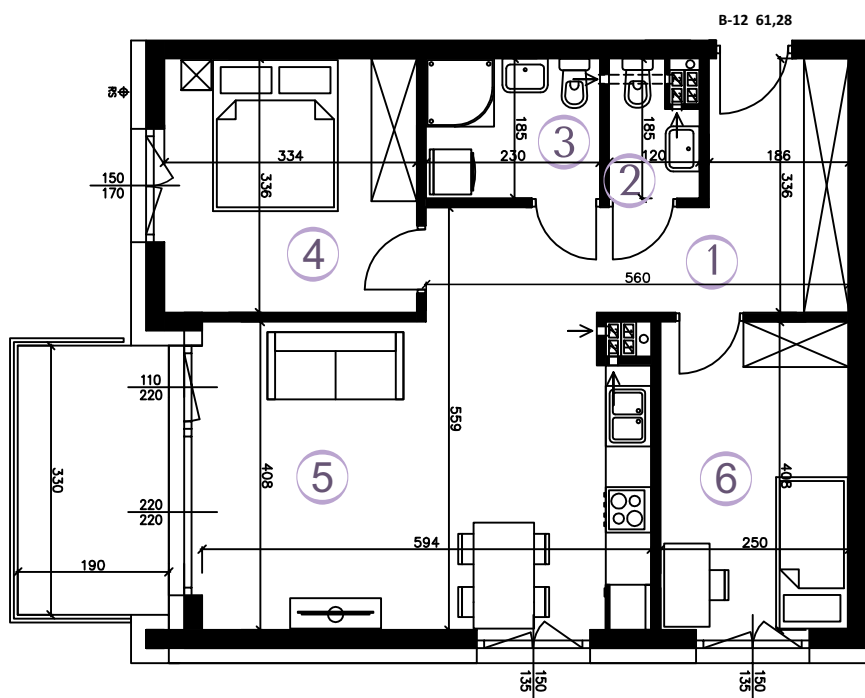

AURA

WARSZEWO

MIESZKANIE B-12

61,28 m²

RZUT MIESZKANIA

SKALA 1:100

3 POKOJE
KIERUNEK

piętro
pd-zach.

① KORYTARZ	11,09 m ²
② TOALETA	1,79 m ²
③ ŁAZIENKA	4,09 m ²
④ POKÓJ	10,95 m ²
⑤ POKÓJ Z AN. KUCH.	23,42 m ²
⑥ POKÓJ	9,94 m ²

POWIERZCHNIA
UŻYTKOWA 61,28 m²

BALKON 6,27 m²

PLAN ZAGOSPODAROWANIA

Wizualizacja stanowi element poglądowy. Kolorystyka budynku może ulec zmianie. Rozmieszczenie mebli i przyborów oraz aranżacja pomieszczeń są poglądowe.