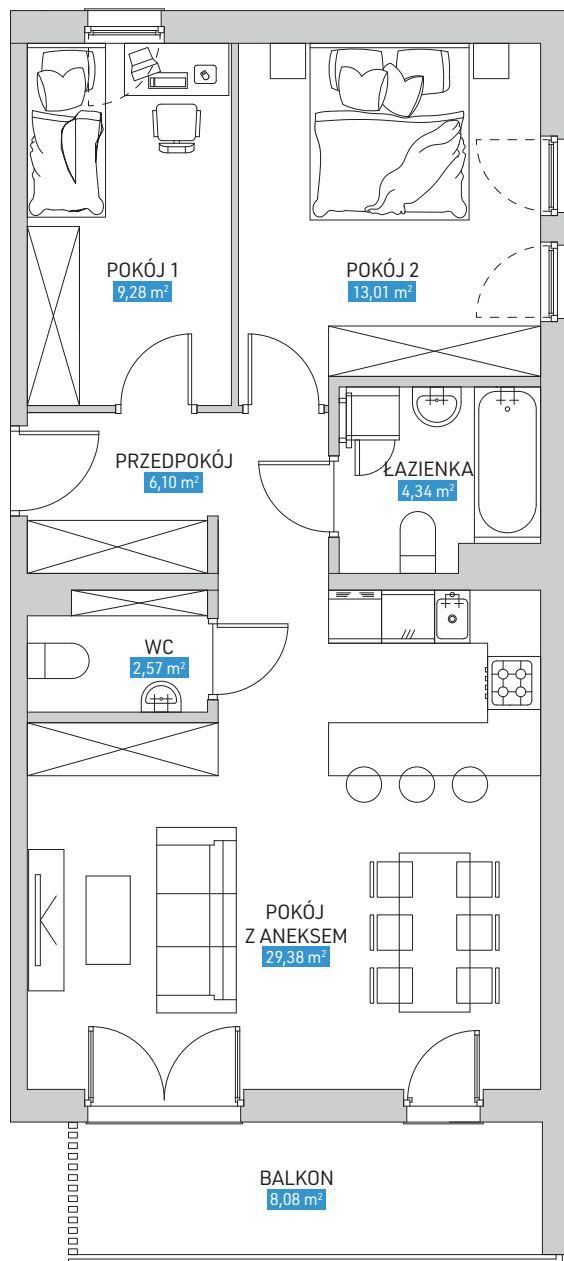

**WILLA ZALESIE**  
ul. Kobierzyńska 145 | Kraków

Piętro 3	Mieszkanie 30
Przedpokój	6,10 m <sup>2</sup>
Pokój 1	9,28 m <sup>2</sup>
Pokój 2	13,01 m <sup>2</sup>
Łazienka	4,34 m <sup>2</sup>
Pokój z an. kuchennym	29,38 m <sup>2</sup>
WC	2,57 m <sup>2</sup>
Balkon	8,08 m <sup>2</sup>
<b>POW. UŻYTKOWA</b>	<b>64,68 m<sup>2</sup></b>