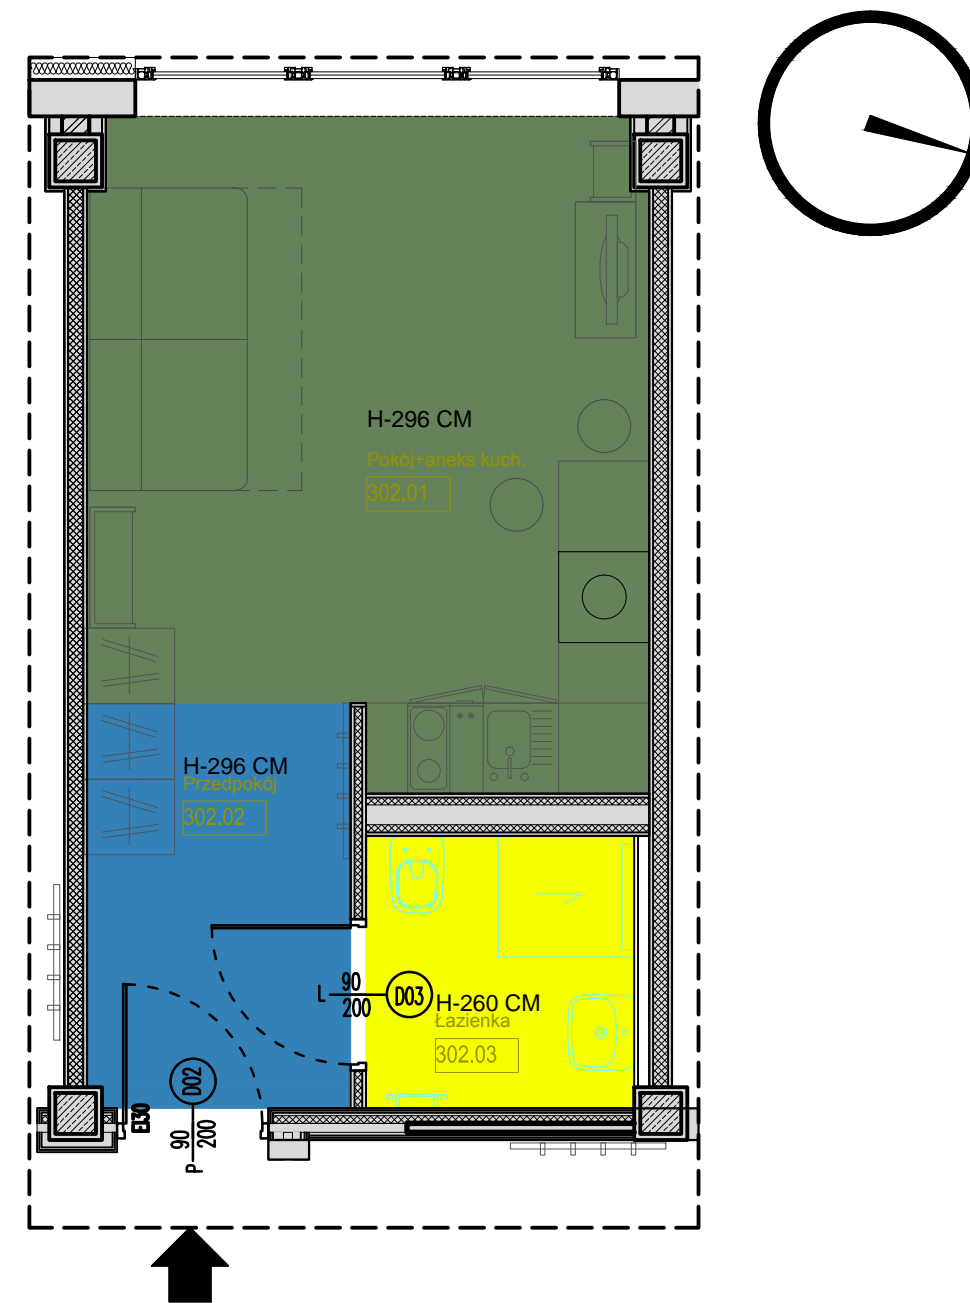

RZUT III PIETRA APARTAMENT NR 302

ZESTAWIENIE POMIESZCZEN I POWIERZCHNI APARTAMENT 302		
NUMER_POMIESZCZENIA	NAZWA_POMIESZCZENIA	POWIERZCHNIA
302.01	Pokój+aneks kuch.	15.43
302.02	Przedpokój	4.66
302.03	Łazienka	3.2
		23.29