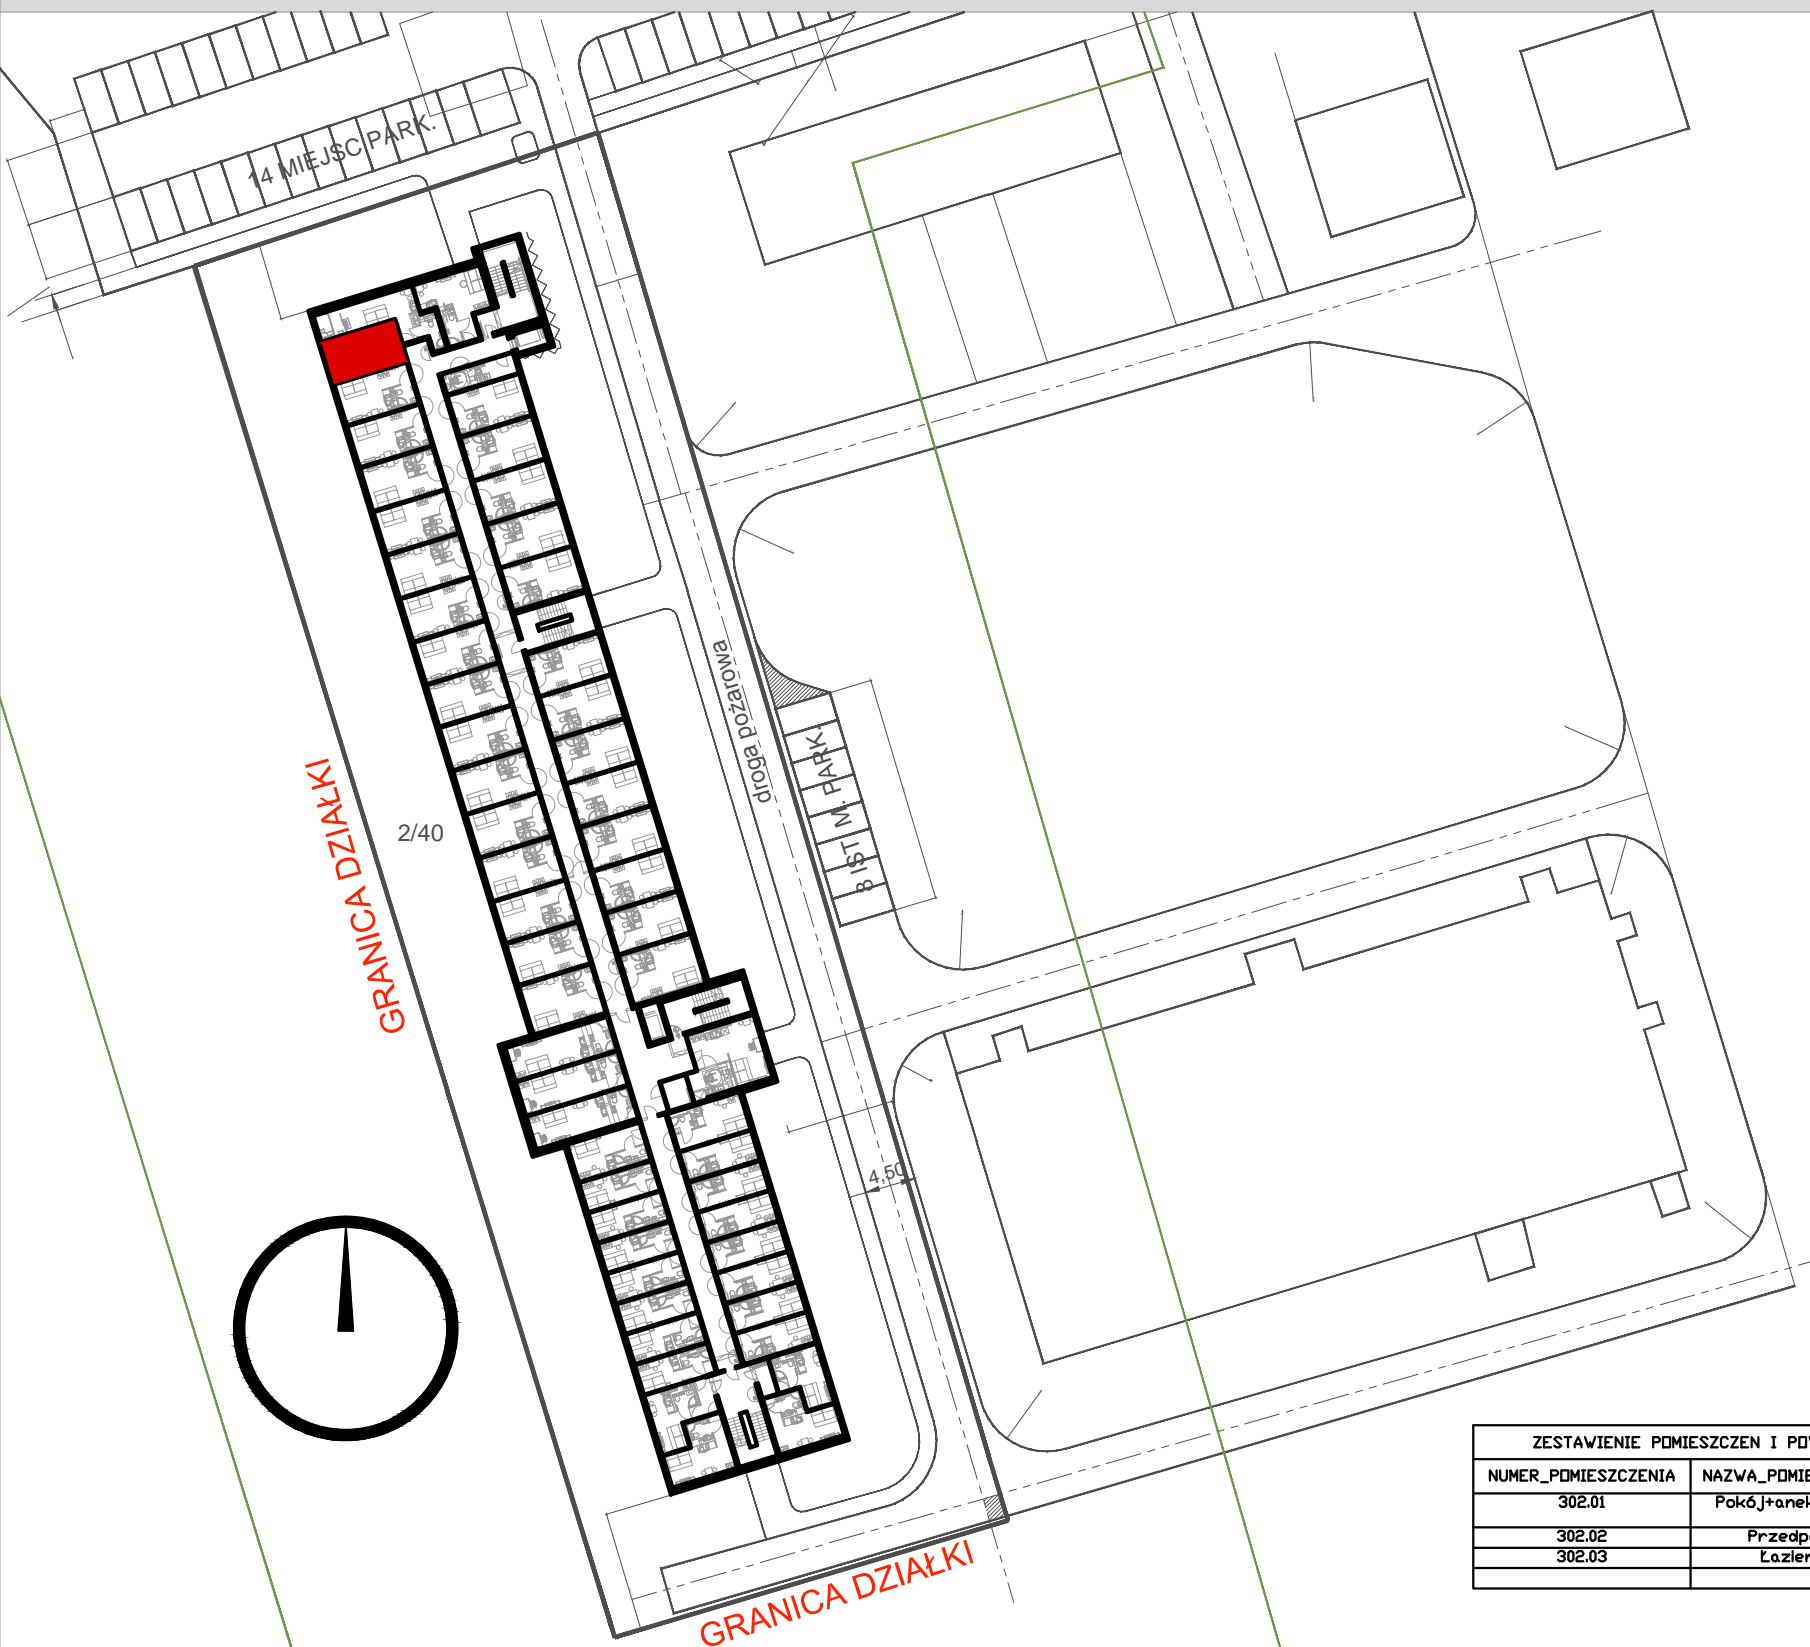

RZUT III PIETRA APARTAMENT NR 302

ZESTAWIENIE POMIESZCZEN I POWIERZCHNI APARTAMENT 302		
NUMER_POMIESZCZENIA	NAZWA_POMIESZCZENIA	POWIERZCHNIA
302.01	Pokój+aneks kuch.	15.43
302.02	Przedpokój	4.66
302.03	Łazienka	3.2
		23.29

LOKALIZACJA:
WROCŁAW, OBREB: WROCŁAWSKIE PARKI BIZNESU- "BIERUTOWSKA PARK"
UL. BIERUTOWSKA 57-59