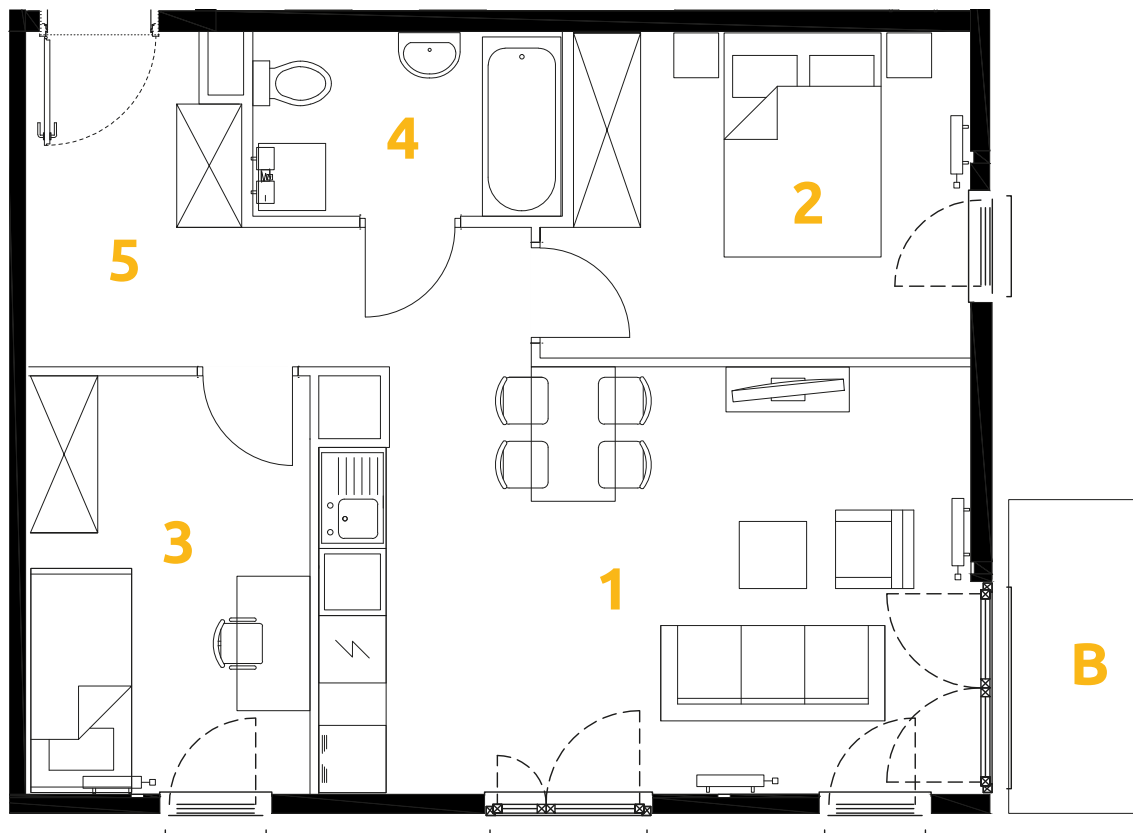

O₃
OSIEDLE
ETAP 8

Tu żyj. Tu mieszkaj.

1	POKÓJ + ANEKS KUCHENNY	21.60 m ²
2	POKÓJ	10.59 m ²
3	POKÓJ	9.39 m ²
4	ŁAZIENKA	4.52 m ²
5	PRZEDPOKÓJ	8.68 m ²
B	BALKON	3.58 m ²

3 POKOJE | 54.78m²

Budynek: 4

Piętro: 2

Mieszkanie: 36

Przedstawiona aranżacja lokalu jest przykładowa, rysunki w tym zakresie mają charakter poglądowy.

Biurow sprzedaży:
ul. Stefana Banacha 39/U1
31-235 Kraków

www.osiedleozon.pl
biuro@megapolis.pl
(12) 300 00 77