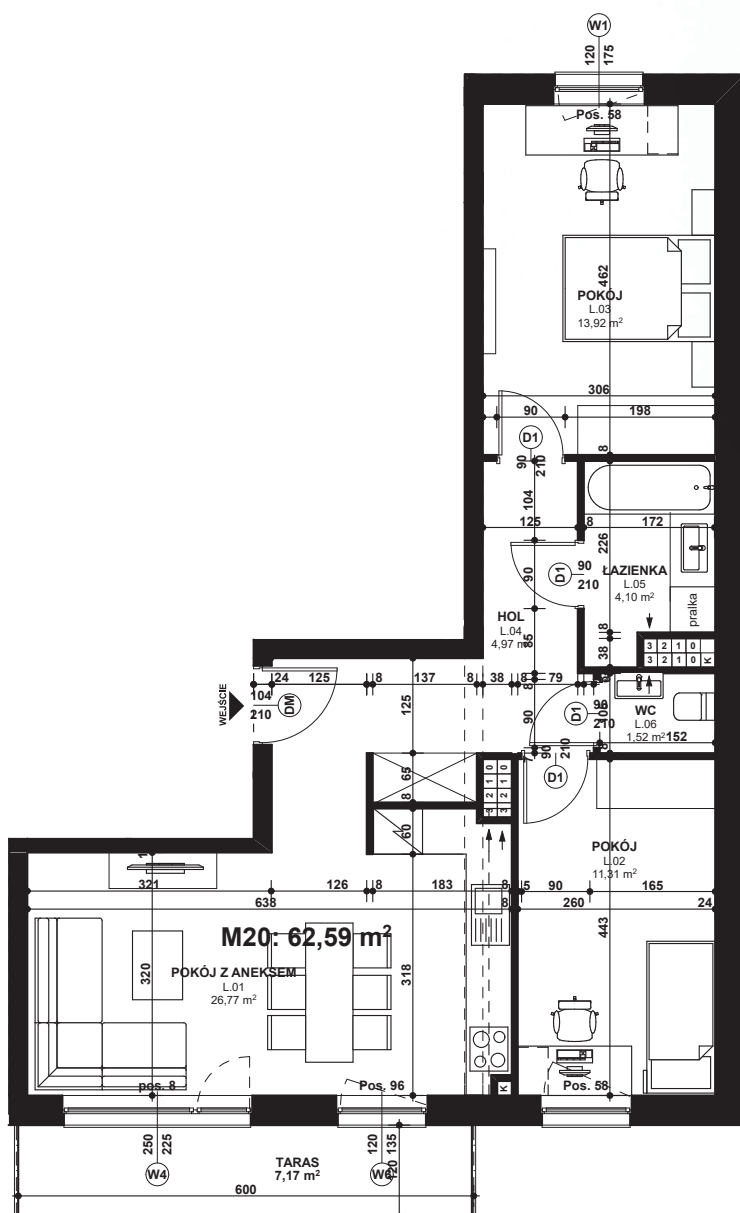

Piano
PARK
KOMPOZYCJA PIĘKNA

APARTAMENT NR: 20

powierzchnia - 62,59 M²
piętro 3, budynek B

L.01 POKÓJ Z ANEKSEM	26,77 m ²
L.02 POKÓJ	11,31 m ²
L.03 POKÓJ	13,92 m ²
L.04 HOL	4,97 m ²
L.05 ŁAZIENKA	4,10 m ²
L.06 WC	1,52 m ²
TARAS	7,17 m ²