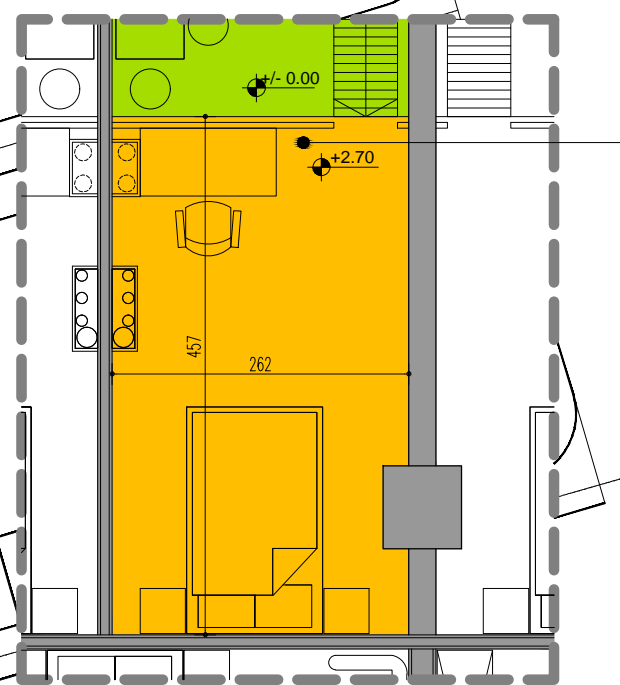

RZUT PRZYZIEMIA APARTAMENT NR23

ZESTAWIENIE POMIESZCZEN I POWIERZCHNI / Apartament nr 23		
NUMER_POMIESZCZENIA	NAZWA_POMIESZCZENIA	POWIERZCHNIA
23.01	Przedpokój	4,62
23.02	Pokój+aneks kuch.	13,35
23.03	Łazienka	3,32
23.04	Antresola	11,79
		33,08

Pokój+aneks kuch.

23.02

Antresola

23.04

Przedpokój

23.01

Łazienka

23.03