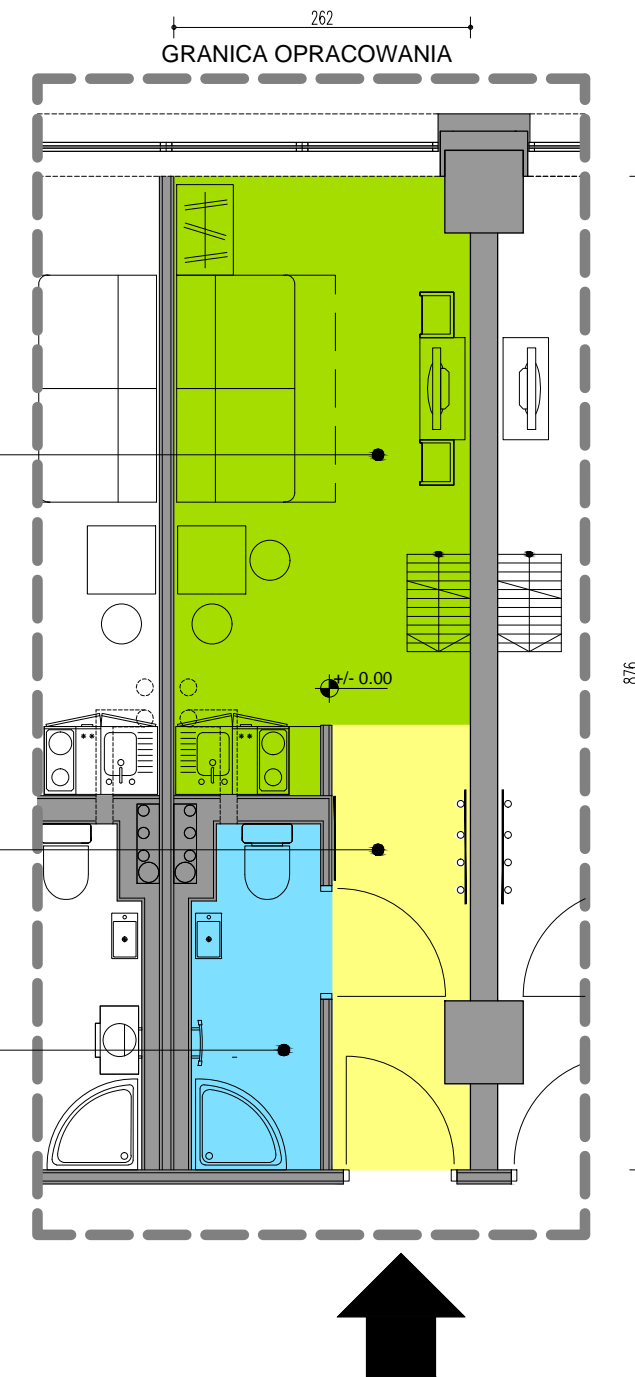

RZUT PRZYZIEMIA APARTAMENT NR23

ZESTAWIENIE POMIESZCZEN I POWIERZCHNI / Apartament nr 23		
NUMER_POMIESZCZENIA	NAZWA_POMIESZCZENIA	POWIERZCHNIA
23.01	Przedpokój	4,62
23.02	Pokój+aneks kuch.	13,35
23.03	Łazienka	3,32
23.04	Antresola	11,79
		33,08

Pokój+aneks kuch.

23.02

Antresola

23.04

Przedpokój

23.01

Łazienka

23.03