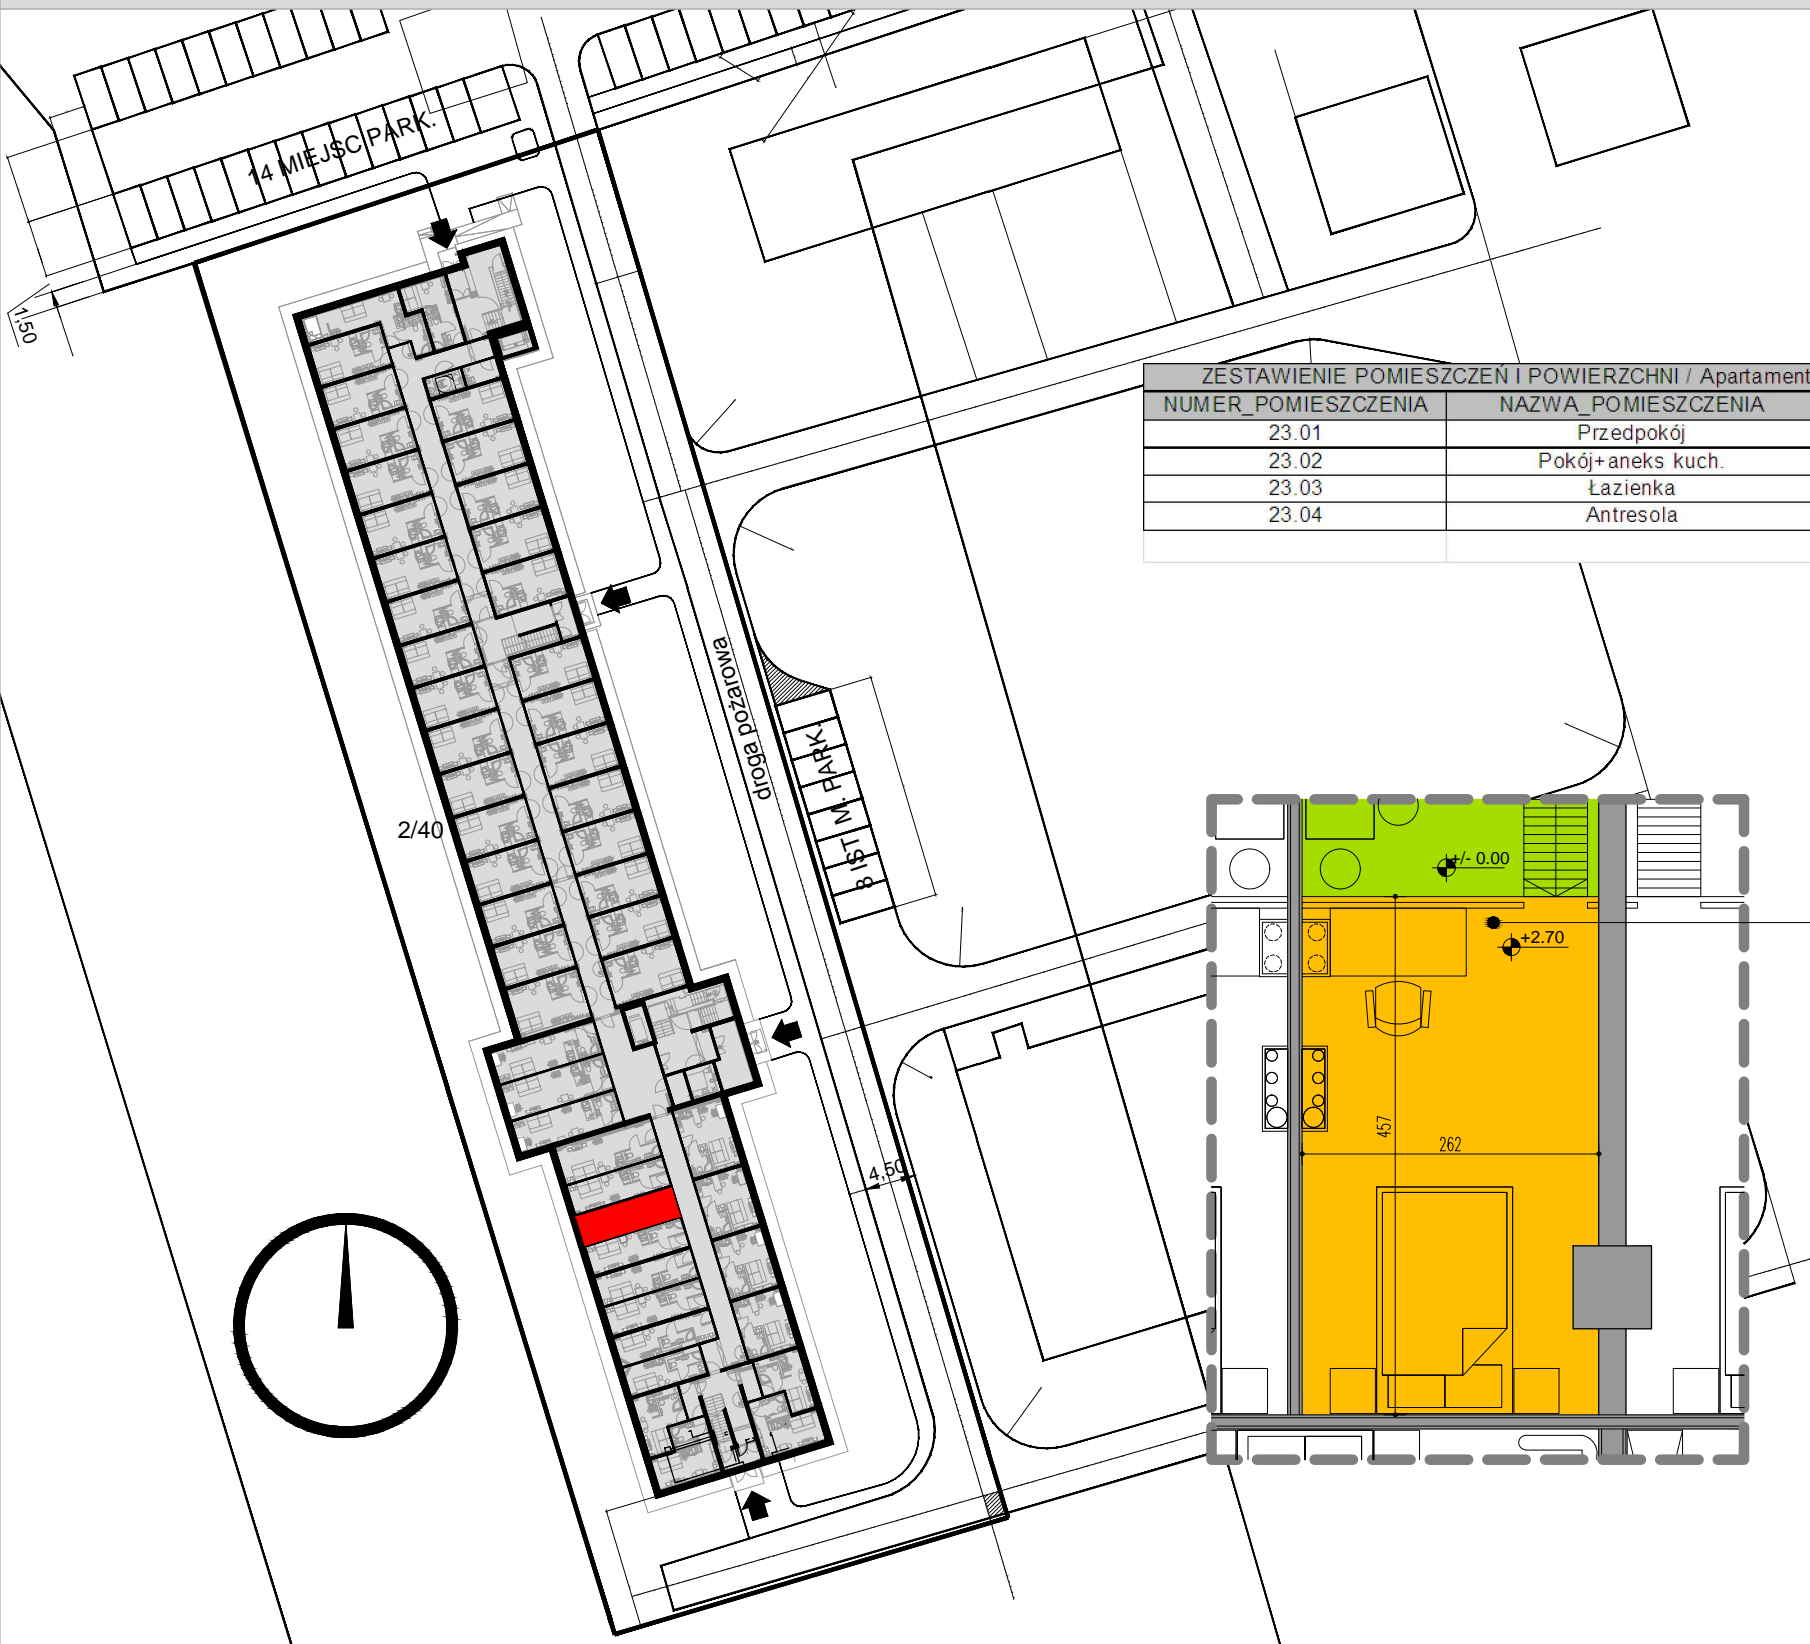

RZUT PRZYZIEMIA APARTAMENT NR23

ZESTAWIENIE POMIESZCZEN I POWIERZCHNI / Apartament nr 23		
NUMER_POMIESZCZENIA	NAZWA_POMIESZCZENIA	POWIERZCHNIA
23.01	Przedpokój	4,62
23.02	Pokój+aneks kuch.	13,35
23.03	Łazienka	3,32
23.04	Antresola	11,79
		33,08

Pokój+aneks kuch.

23.02

Antresola

23.04

Przedpokój

23.01

Łazienka

23.03

LOKALIZACJA:
WROCŁAW, OBREB: WROCŁAWSKI PARK BIZNESU 3
UL. BIERUTOWSKA 57-59