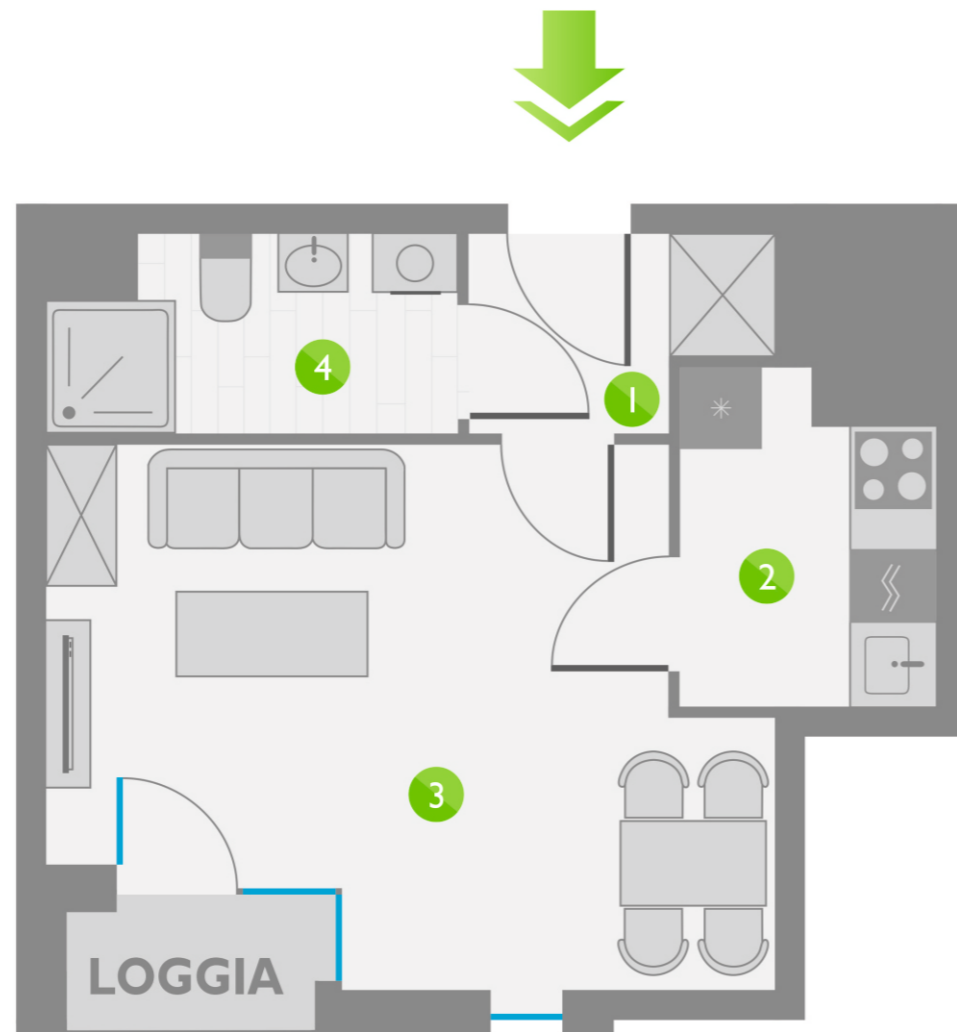

# Os. Lotnictwa Polskiego 12

56

PIĘTRO 6

6	P. 1
16	P. 2
26	P. 3
36	P. 4
46	P. 5
56	P. 6
66	P. 7
76	P. 8

ZESTAWIENIE POMIESZCZEŃ:

1	KORYTARZ	2,66 m <sup>2</sup>
2	KUCHNIA	4,05 m <sup>2</sup>
3	POKÓJ	16,65 m <sup>2</sup>
4	ŁAZIENKA	3,88 m <sup>2</sup>
ŁĄCZNIE:		27,24 m <sup>2</sup>

USYTUOWANIE LOKALU: