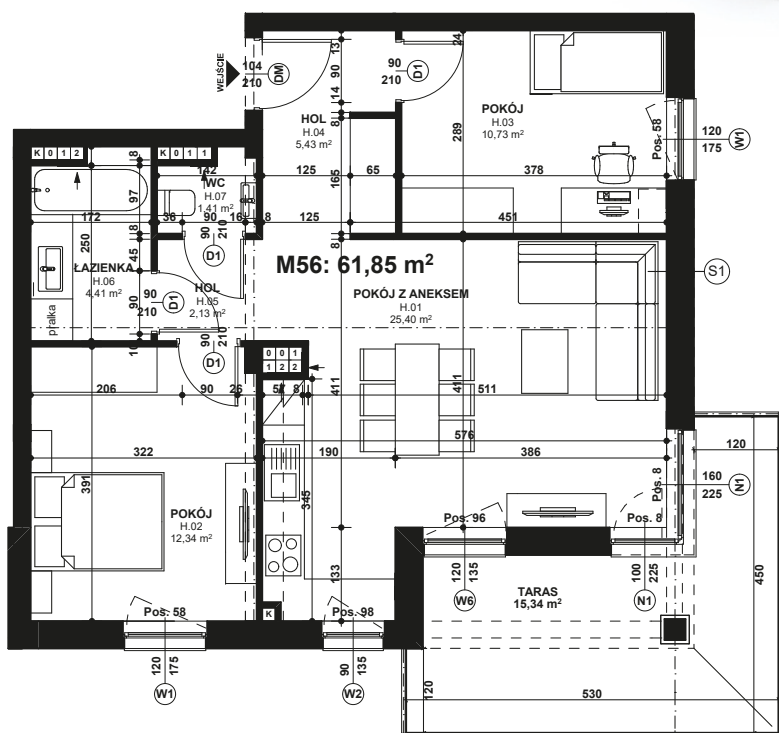

Piano PARK

KOMPOZYCJA PIĘKNA

APARTAMENT NR: 56

powierzchnia - 61,85 M²
piętro 2, budynek H

ZOBACZ CENĘ APARTAMENTU

H.01 POKÓJ Z ANEKSEM	25,40 m ²
H.02 POKÓJ	12,34 m ²
H.03 POKÓJ	10,73 m ²
H.04 HOL	5,43 m ²
H.05 HOL	2,13 m ²
H.06 ŁAZIENKA	4,41 m ²
H.07 WC	1,41 m ²
TARAS	15,34 m ²