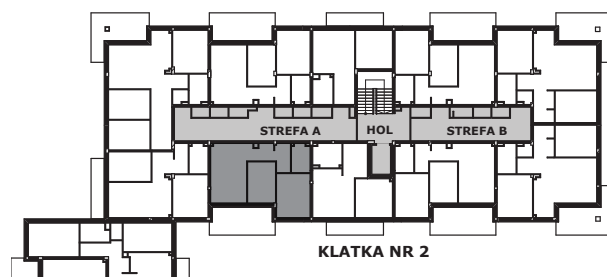

Piano
PARK
KOMPOZYCJA PIĘKNA

APARTAMENT NR: 56

powierzchnia - 50,11 M²
piętro 3, budynek G

A.01 JADALNIA Z ANEKSEM	18,39 m ²
A.02 POKÓJ	12,08 m ²
A.03 POKÓJ	9,36 m ²
A.04 HOL	6,16 m ²
A.05 ŁAZIENKA	4,12 m ²
TARAS	14,49 m ²