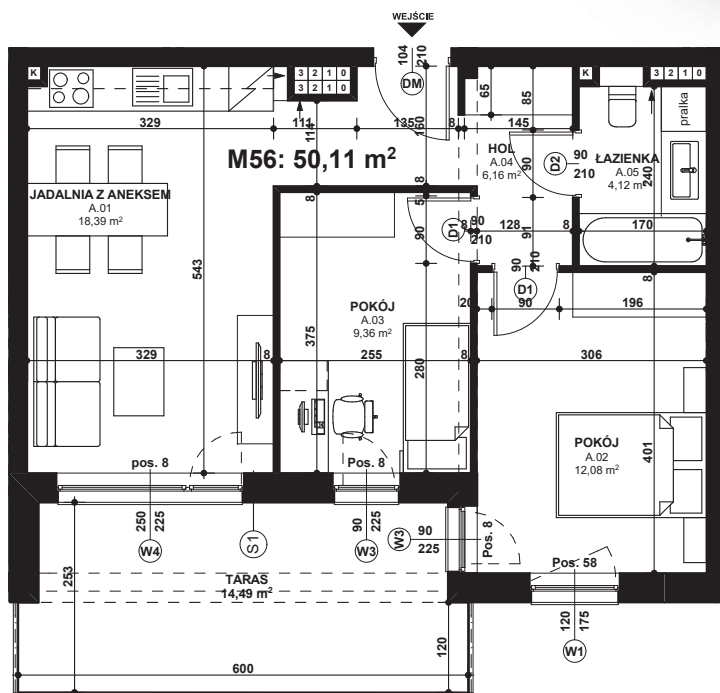

Piano
PARK
KOMPOZYCJA PIĘKNA

APARTAMENT NR: 56

powierzchnia - 50,11 M²
piętro 3, budynek G

A.01 JADALNIA Z ANEKSEM	18,39 m ²
A.02 POKÓJ	12,08 m ²
A.03 POKÓJ	9,36 m ²
A.04 HOL	6,16 m ²
A.05 ŁAZIENKA	4,12 m ²
TARAS	14,49 m ²