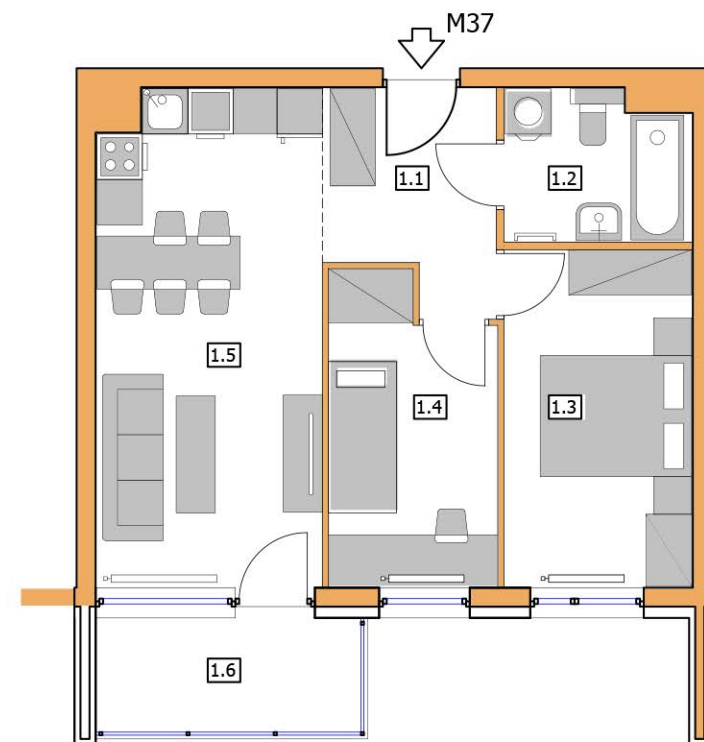

BUDYNEK A

4 PIĘTRO

NR M37

49,55m<sup>2</sup>

3 - POKOJOWE

NR KATALOGOWY : A/4P/M37

MIESZKANIE nr 37		
nr	Pomieszczenie	Pow. (m <sup>2</sup> )
1.1	Hall	6,05m <sup>2</sup>
1.2	Łazienka	4,65m <sup>2</sup>
1.3	Sypialnia 1	11,05m <sup>2</sup>
1.4	Sypialnia 2	8,55m <sup>2</sup>
1.5	Salon + Aneks kuchenny	19,25m <sup>2</sup>
SUMA :		49,55m <sup>2</sup>
1.6	Balkon	5,30m <sup>2</sup>

BUDYNEK A - 4 PIĘTRO

RZUT 1:100