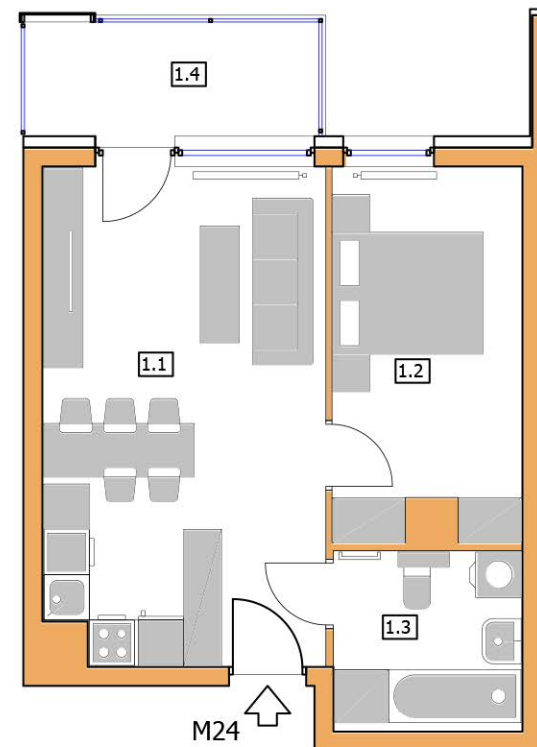

BUDYNEK A

3 PIĘTRO

NR M24

42,00m²

2 - POKOJOWE

NR KATALOGOWY : A/3P/M24

MIESZKANIE nr 24		
nr	Pomieszczenie	Pow. (m ²)
1.1	Salon + Aneks kuchenny	24,20m ²
1.2	Sypialnia 2	12,00m ²
1.3	Łazienka	5,80m ²
SUMA :		42,00m ²
1.4	Balkon	5,90m ²

RZUT 1:100

BUDYNEK A - 3 PIĘTRO