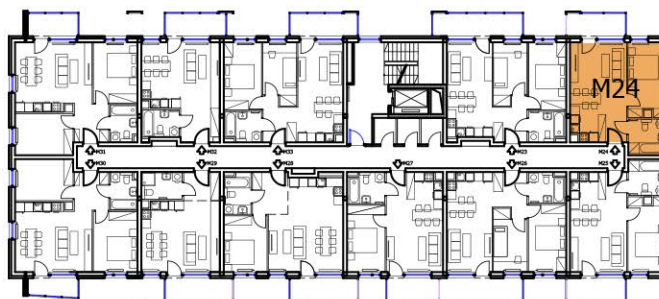

BUDYNEK A

3 PIĘTRO

NR M24

42,00m²

2 - POKOJOWE

NR KATALOGOWY : A/3P/M24

MIESZKANIE nr 24		
nr	Pomieszczenie	Pow. (m ²)
1.1	Salon + Aneks kuchenny	24,20m ²
1.2	Sypialnia 2	12,00m ²
1.3	Łazienka	5,80m ²
SUMA :		42,00m ²
1.4	Balkon	5,90m ²

RZUT 1:100

BUDYNEK A - 3 PIĘTRO