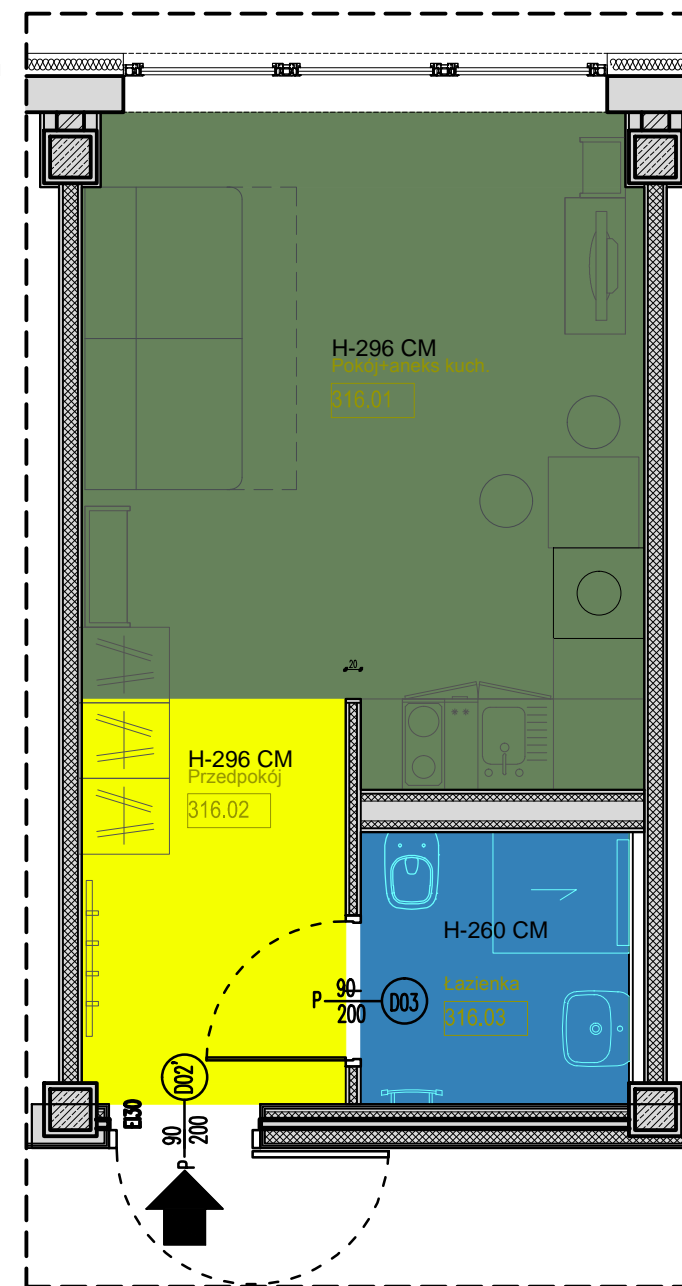

RZUT III PIETRA APARTAMENT NR 316

ZESTAWIENIE POMIESZCZEN I POWIERZCHNI APARTAMENT 316

NUMER_POMIESZCZENIA	NAZWA_POMIESZCZENIA	POWIERZCHNIA
316.01	Pokój+aneks kuch.	15.43
316.02	Przedpokój	4.66
316.03	Łazienka	3.19
		23.28