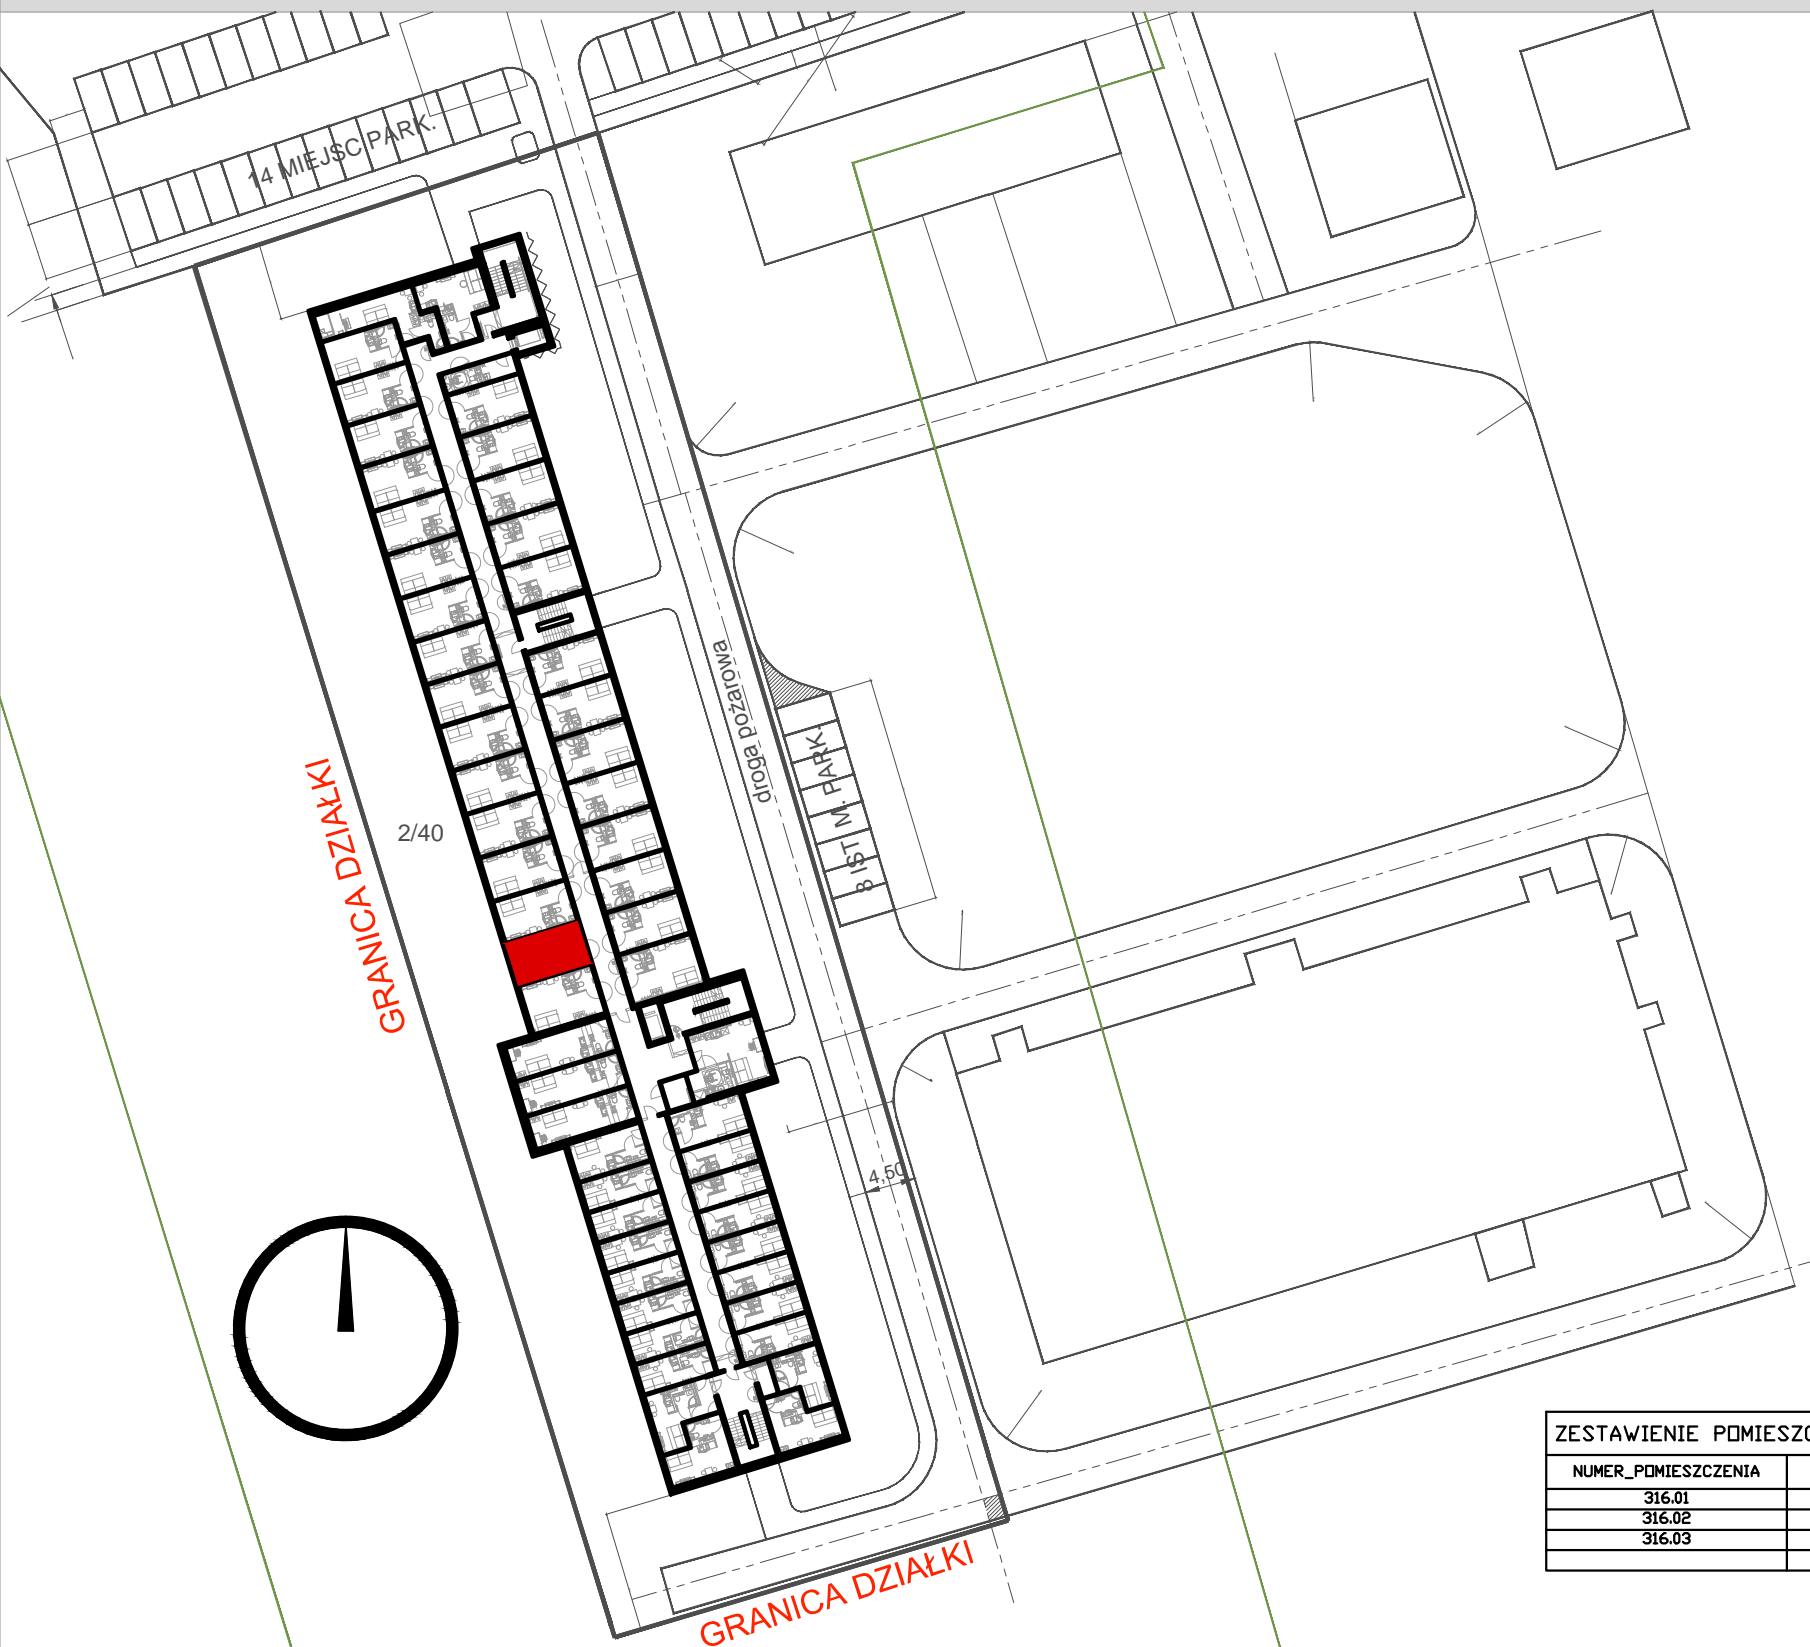

RZUT III PIETRA APARTAMENT NR 316

ZESTAWIENIE POMIESZCZEN I POWIERZCHNI APARTAMENT 316

NUMER_POMIESZCZENIA	NAZWA_POMIESZCZENIA	POWIERZCHNIA
316.01	Pokój+aneks kuch.	15.43
316.02	Przedpokój	4.66
316.03	Łazienka	3.19
		23.28

LOKALIZACJA:
WROCŁAW, OBREB: WROCŁAWSKIE PARKI BIZNESU- "BIERUTOWSKA PARK"
UL. BIERUTOWSKA 57-59

HYDRAL

APARTAMENTY