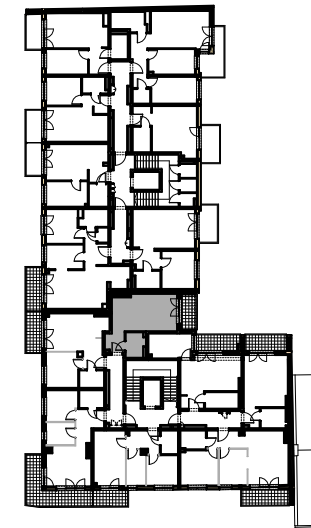

11 000 zł/m²

UL.KOPERNIKA 47/49
ŁÓDŹ

B42

PU: 28,55 M2
PIĘTRO 6

- ŚCIANY STAŁE
bez możliwości demontażu
- ŚCIANY DZIAŁOWE
z możliwością demontażu

POWIERZCHNIE POMIESZCZEŃ PODANO W
PRZYBLIŻENIU, DOKŁADNE WIELKOŚCI
OKREŚLONE ZOSTANĄ NA PODSTAWIE
OBMIARU POWYKONAWCZEGO