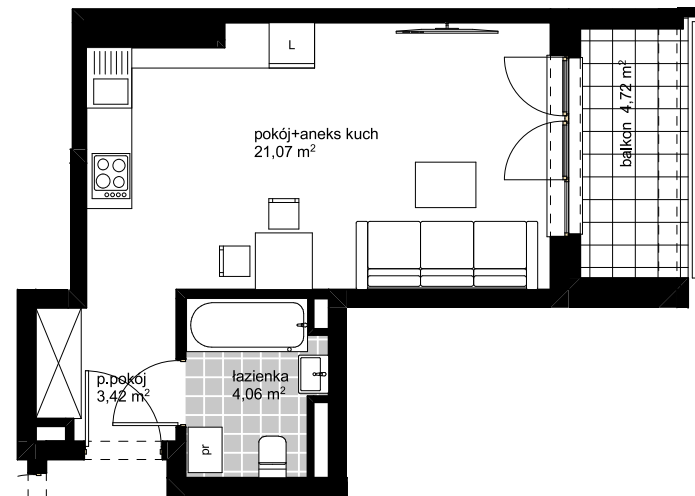

11 000 zł/m²

UL.KOPERNIKA 47/49
ŁÓDŹ

B42

PU: 28,55 M2
PIĘTRO 6

- ŚCIANY STAŁE
bez możliwości demontażu
- ŚCIANY DZIAŁOWE
z możliwością demontażu

POWIERZCHNIE POMIESZCZEŃ PODANO W
PRZYBLIŻENIU, DOKŁADNE WIELKOŚCI
OKREŚLONE ZOSTANĄ NA PODSTAWIE
OBMIARU POWYKONAWCZEGO