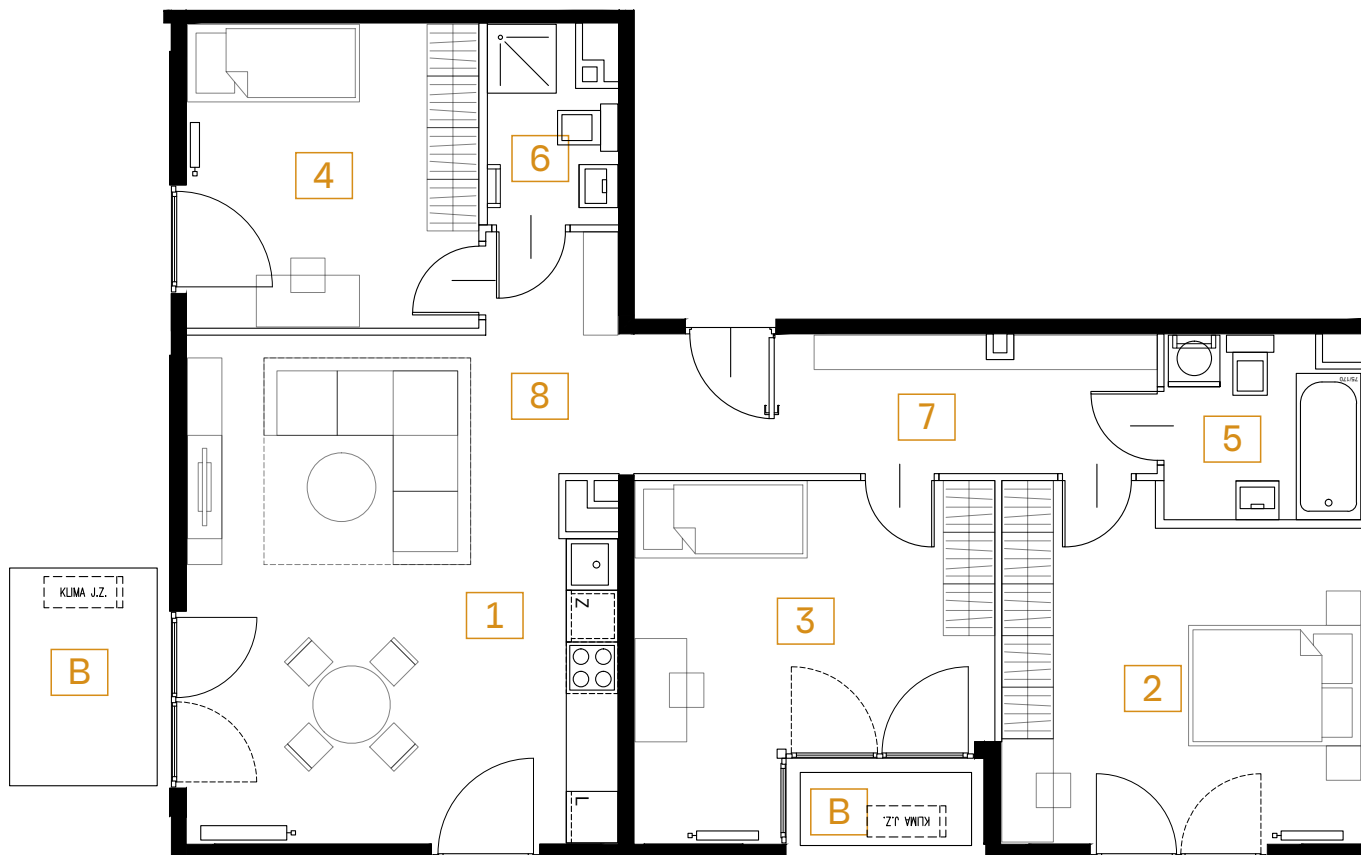

Mieszkanie 17

91.01 m ²
piętro: 3
pokoje: 4

24

22

1	POKÓJ + ANEKS	26.51 m ²
2	POKÓJ	16.23 m ²
3	POKÓJ	14.49 m ²
4	POKÓJ	11.95 m ²
5	ŁAZIENKA	4.69 m ²
6	ŁAZIENKA	3.16 m ²
7	PRZEDPOKÓJ	9.67 m ²
8	PRZEDPOKÓJ	4.31 m ²

B	BALKON	4.34 m ²
B	BALKON	1.69 m ²

Przedstawiona aranżacja lokalu jest przykładowa, rysunki w tym zakresie mają charakter poglądowy.