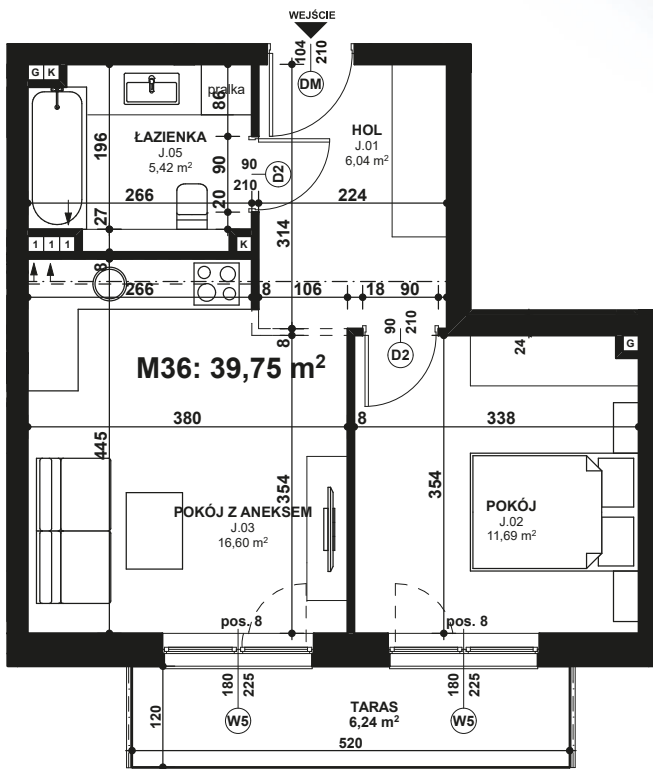

Piano
PARK
KOMPOZYCJA PIĘKNA

APARTAMENT NR: 36

powierzchnia - 39,75 M²
piętro 1, budynek H

ZOBACZ CENĘ APARTAMENTU

J.01 HOL	6,04 m ²
J.02 POKÓJ	11,69 m ²
J.03 POKÓJ Z ANEKSEM	16,60 m ²
J.05 ŁAZIENKA	5,42 m ²
TARAS	6,24 m ²