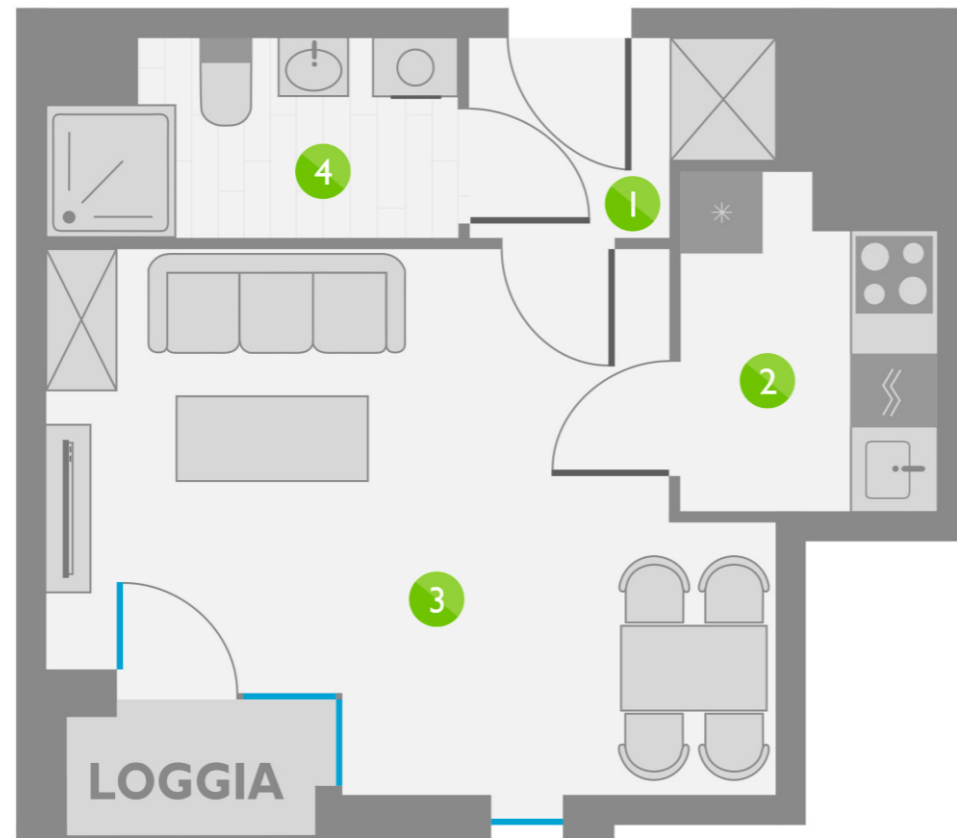

Os. Lotnictwa Polskiego 12

36

PIĘTRO 4

6	P. 1
16	P. 2
26	P. 3
36	P. 4
46	P. 5
56	P. 6
66	P. 7
76	P. 8

ZESTAWIENIE POMIESZCZEŃ:

1	KORYTARZ	2,66 m ²
2	KUCHNIA	4,04 m ²
3	POKÓJ	16,60 m ²
4	ŁAZIENKA	3,86 m ²
ŁĄCZNIE:		27,16 m ²

USYTUOWANIE LOKALU: