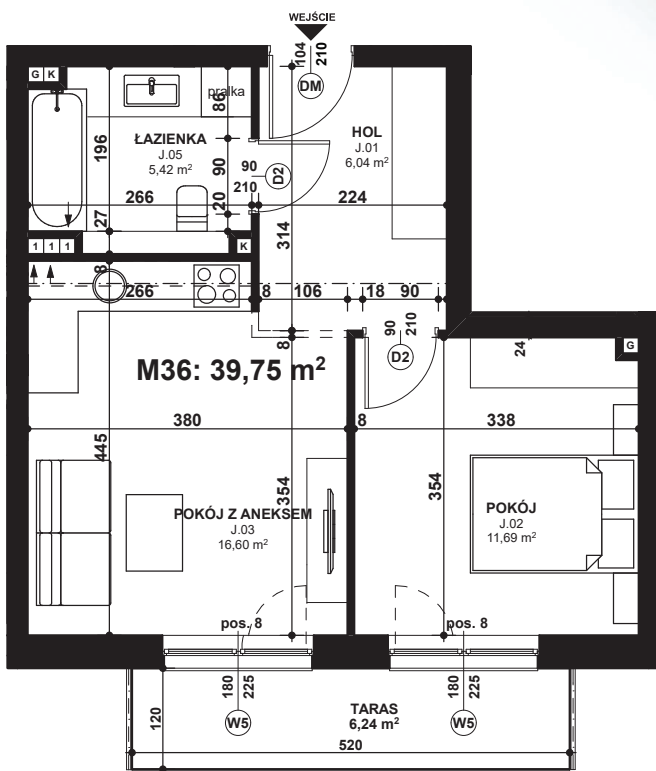

Piano
PARK
KOMPOZYCJA PIĘKNA

APARTAMENT NR: 36

powierzchnia - 39,75 M²
piętro 1, budynek F

J.01 HOL	6,04 m ²
J.02 POKÓJ	11,69 m ²
J.03 POKÓJ Z ANEKSEM	16,60 m ²
J.05 ŁAZIENKA	5,42 m ²
TARAS	6,24 m ²