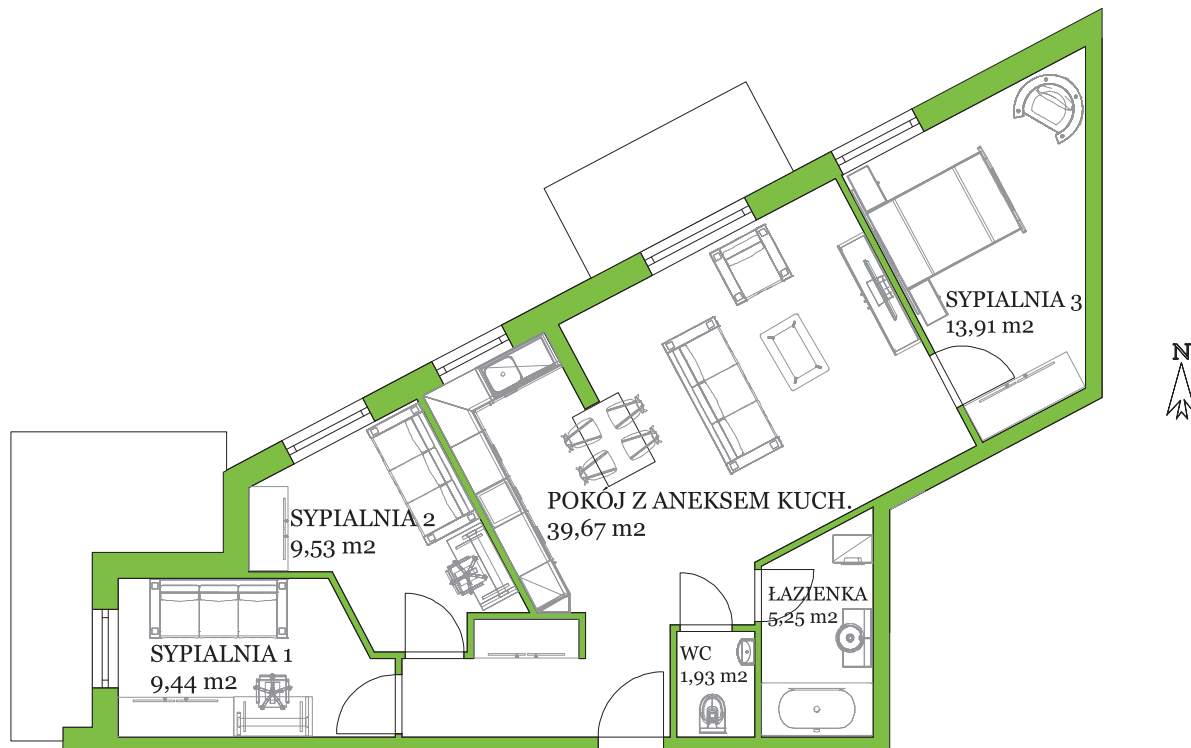

osiedle
KONCERTOWA DOLINA

BUDYNEK MIESZKALNY NR 6
MIESZKANIE NR 6

I piętro		
1.	pokój z aneksem	39,67 m ²
2.	sypialnia 1	9,44 m ²
3.	sypialnia 2	9,53 m ²
4.	sypialnia 3	13,91 m ²
5.	wc	1,93 m ²
6.	łazienka	5,25 m ²
pow. użytkowa		79,73 m ²
balkon 1		9,53 m ²
balkon 2		5,42 m ²