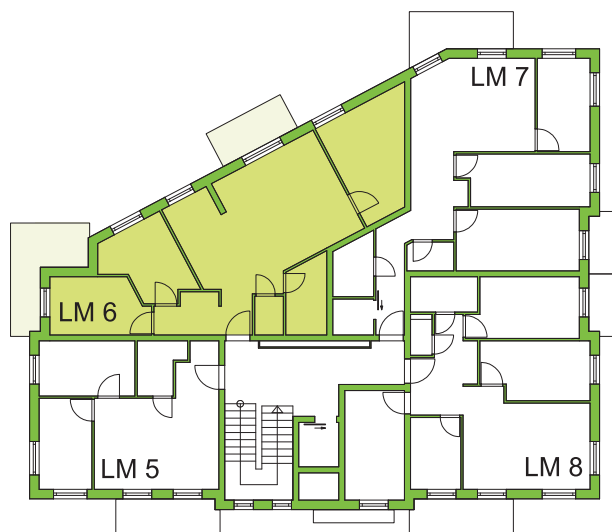

osiedle
KONCERTOWA DOLINA

BUDYNEK MIESZKALNY NR 6
MIESZKANIE NR 6

I piętro		
1.	pokój z aneksem	39,67 m ²
2.	sypialnia 1	9,44 m ²
3.	sypialnia 2	9,53 m ²
4.	sypialnia 3	13,91 m ²
5.	wc	1,93 m ²
6.	łazienka	5,25 m ²
pow. użytkowa		79,73 m ²
balkon 1		9,53 m ²
balkon 2		5,42 m ²