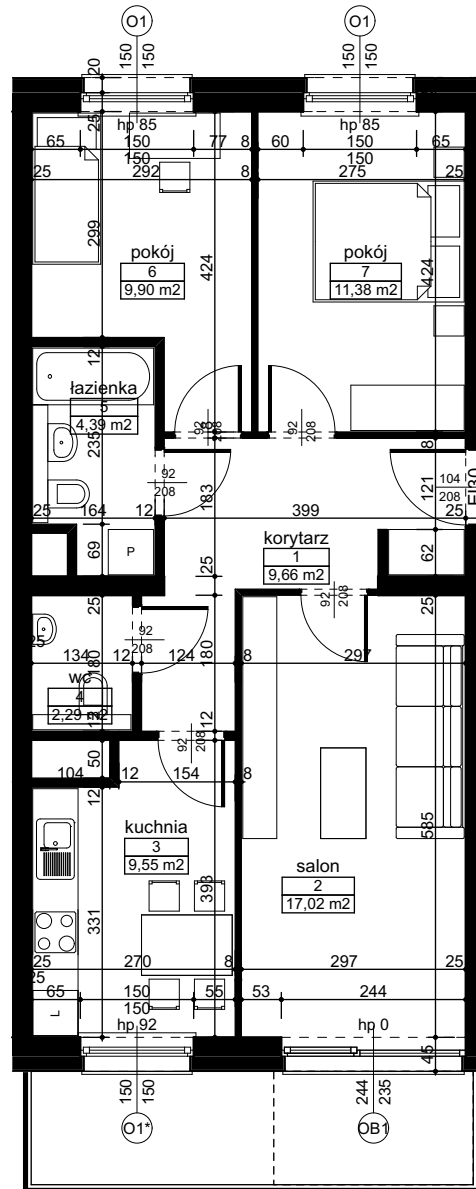

Lokalizacja osiedla

Położenie budynku

Skala 1:4000

Położenie mieszkania

Skala 1:2200

MAJTA
WOŁKOWSKA

BUDYNEK MIESZKALN
WIELORODZINNY
UL. WOŁKOWSKA
W POZNANIU

SKALA 1:100

Wymiary podano w świetle ścian surowych, powierzchnie podano w świetle ścian otynkowanych.

OPIS MIESZKANIA:

Numer: **TYP 14B**
Powierzchnia: 64,19 m²
Kondygnacja: Piętro+1, +2, +3, +4, +5
Struktura: 3 pokoje z kuchnią
Cena brutto:
Cena brutto/m²: