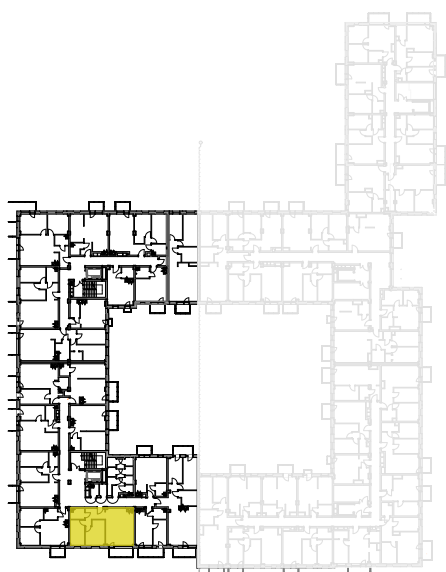

CIEPŁA
APARTAMENTY

CIEPŁA APARTAMENTY

ETAP I

klatka D

mieszkanie nr 227

Mieszkanie	
Kond.	Nr
2	227

Mieszkanie nr 227		
hall		6,9
łazienka		3,8
pokój 1		9,8
pokój 2		12,1
salon + aneks kuch.		27,4
		60,0 m ²