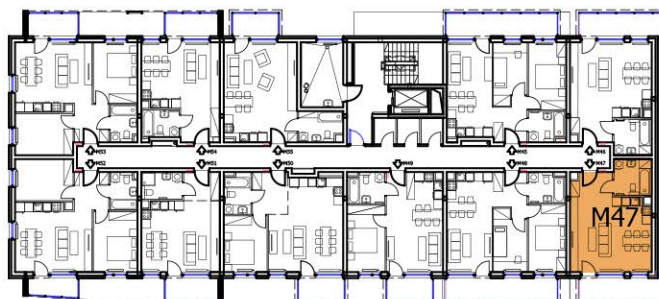

BUDYNEK A

5 PIĘTRO

NR M47

36,35m<sup>2</sup>

1 - POKOJOWE

NR KATALOGOWY : A/5P/M47

MIESZKANIE nr 47		
nr	Pomieszczenie	Pow. (m <sup>2</sup> )
1.1	Hall	4,45m <sup>2</sup>
1.2	Salon + Aneks kuchenny	26,10m <sup>2</sup>
1.3	Łazienka	5,80m <sup>2</sup>
SUMA :		36,35m <sup>2</sup>

1.4	Balkon	9,20m <sup>2</sup>
-----	--------	--------------------

RZUT 1:100

BUDYNEK A - 5 PIĘTRO