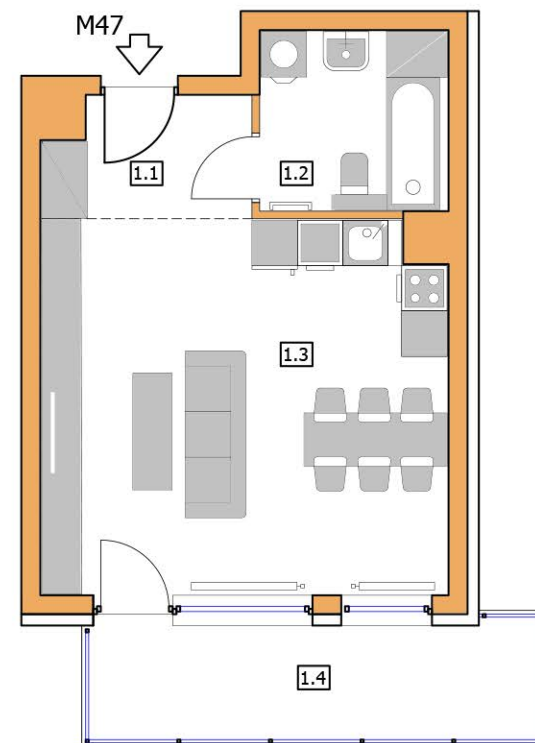

BUDYNEK A

5 PIĘTRO

NR M47

36,35m<sup>2</sup>

1 - POKOJOWE

NR KATALOGOWY : A/5P/M47

MIESZKANIE nr 47		
nr	Pomieszczenie	Pow. (m <sup>2</sup> )
1.1	Hall	4,45m <sup>2</sup>
1.2	Salon + Aneks kuchenny	26,10m <sup>2</sup>
1.3	Łazienka	5,80m <sup>2</sup>
SUMA :		36,35m <sup>2</sup>

1.4	Balkon	9,20m <sup>2</sup>
-----	--------	--------------------

RZUT 1:100

BUDYNEK A - 5 PIĘTRO