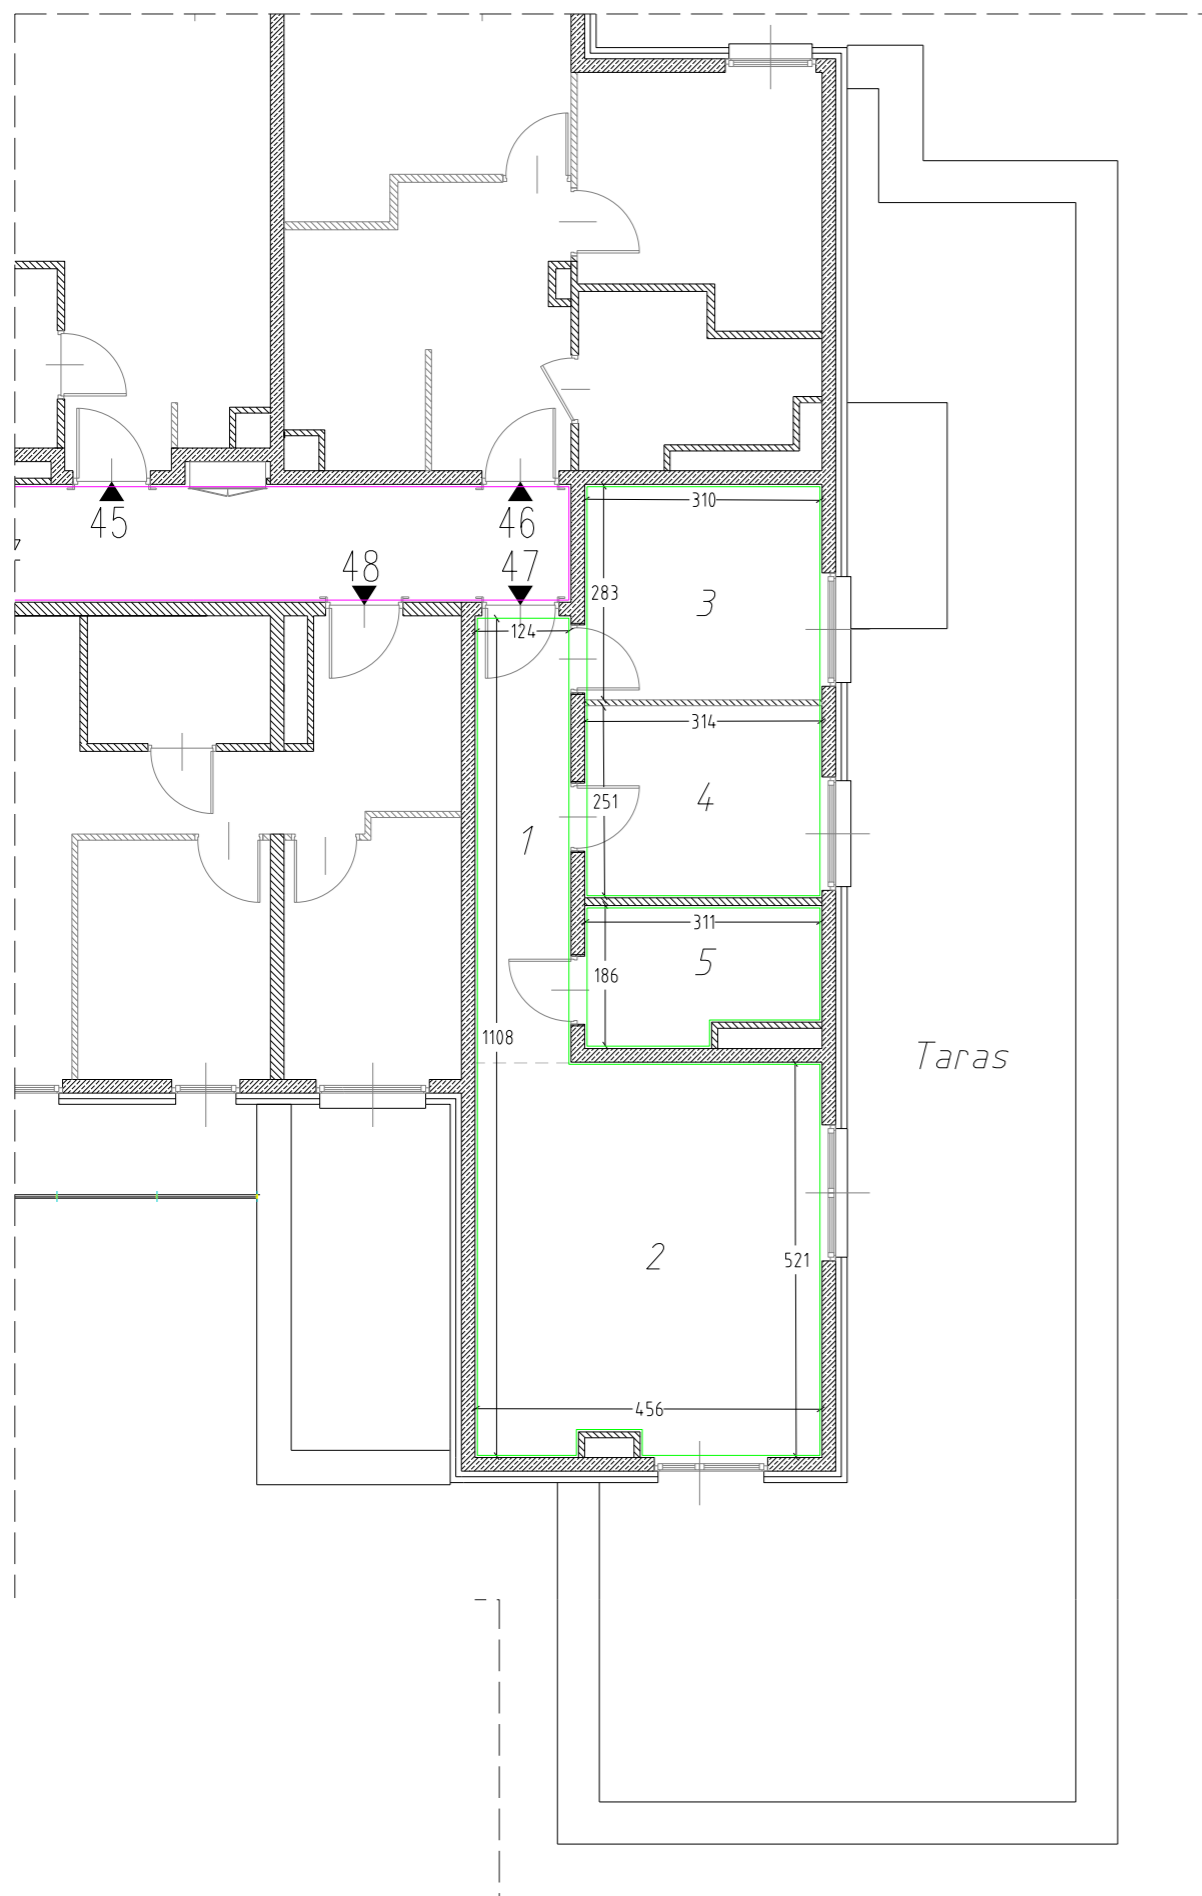

Kraków, ul. Sołtysowska 23
 Lokal mieszkalny nr: 47
 Kondygnacja: IV - Trzecie Piętro

Schemat rzutu kondygnacji: IV - Trzecie Piętro

Lokal Mieszkalny nr 47		
Nr	Rodzaj pomieszczenia	Powierzchnia [m2]
1	Przedpokój	7.29
2	Pokój z aneksem kuchennym	23.41
3	Pokój	8.92
4	Pokój	7.96
5	Łazienka	5.28
SUMA		52.86