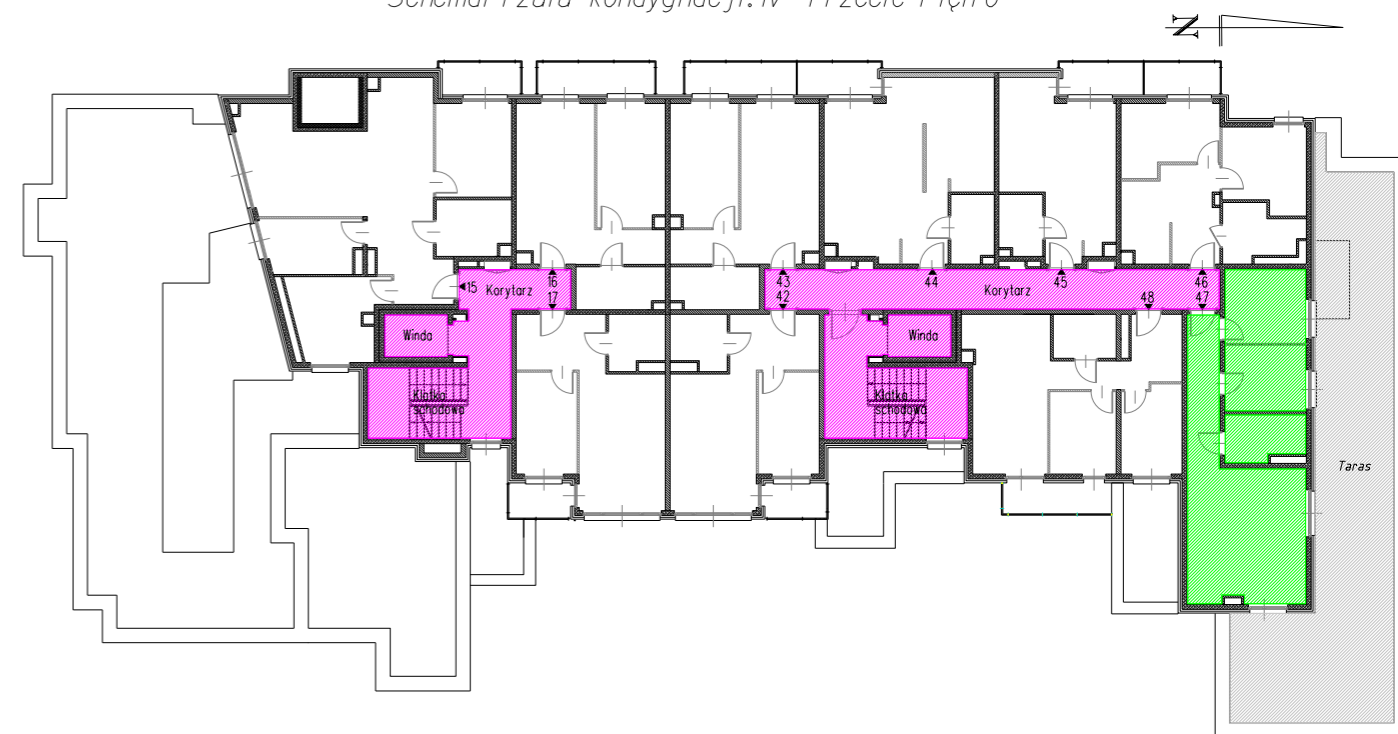

Kraków, ul. Sołtysowska 23
 Lokal mieszkalny nr: 47
 Kondygnacja: IV - Trzecie Piętro

Schemat rzutu kondygnacji: IV - Trzecie Piętro

Lokal Mieszkalny nr 47		
Nr	Rodzaj pomieszczenia	Powierzchnia [m2]
1	Przedpokój	7.29
2	Pokój z aneksem kuchennym	23.41
3	Pokój	8.92
4	Pokój	7.96
5	Łazienka	5.28
SUMA		52.86