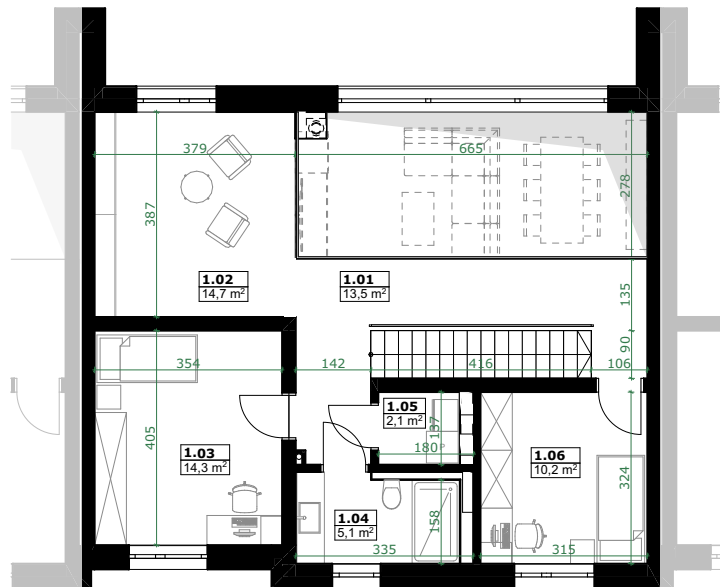

DĘBOWE ZACISZE

Gliwice
ul. Różewicza/Dolnej Wsi

+48 535 195 100
+48 575 122 670
+48 610 260 854
+48 575 122 818
k.rduch@nexx.pl
d.ogaza@nexx.pl

Biuro sprzedaży
Gliwice, ul. Bogatki 3/1

I PIĘTRO

II PIĘTRO