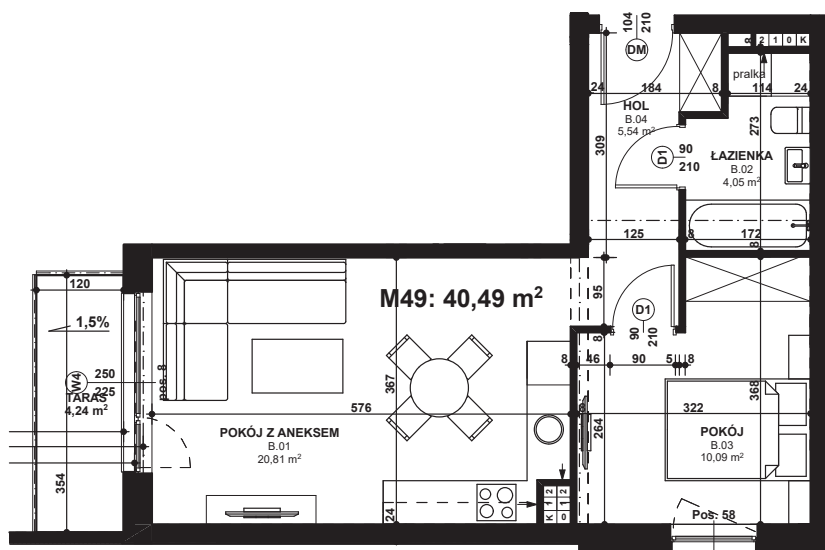

Piano
PARK
KOMPOZYCJA PIĘKNA

APARTAMENT NR: 49

powierzchnia - 40,49 M²
piętro 2, budynek C

B.01 POKÓJ Z ANEKSEM	20,81 m ²
B.02 ŁAZIENKA	4,05 m ²
B.03 POKÓJ	10,09 m ²
B.04 HOL	5,54 m ²
TARAS	4,24 m ²