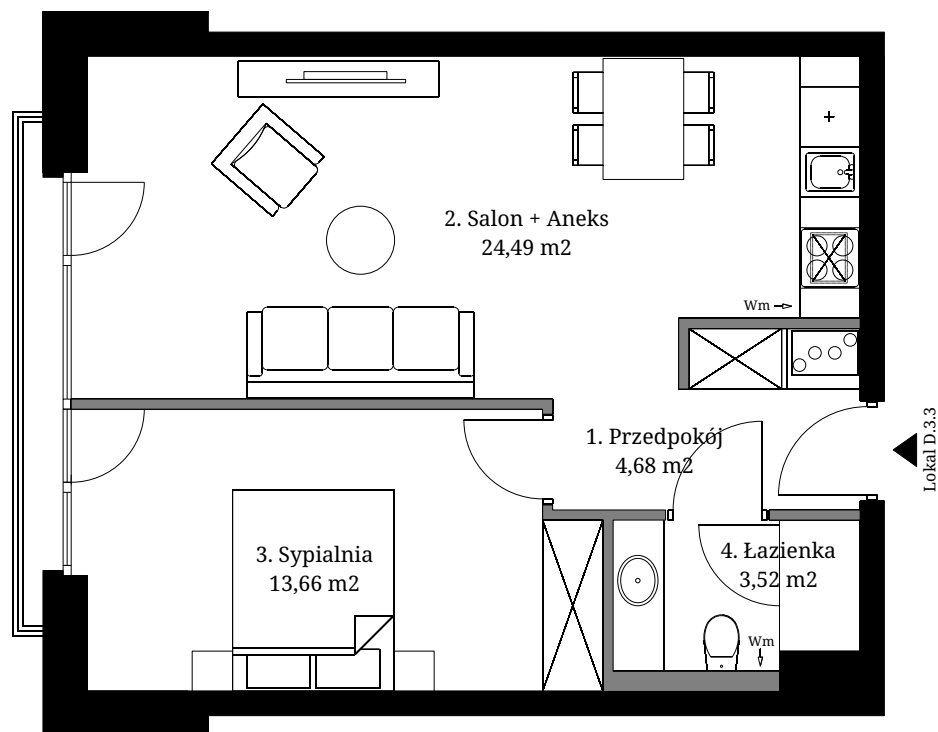

Seidorf

Mountain Resort

— 1899 —

Lokal D.3.3

Powierzchnia wewnętrzna: 47,98 m<sup>2</sup>  
 Powierzchnia użytkowa: 46,35 m<sup>2</sup>

1. Przedpokój	4,68 m <sup>2</sup>
2. Salon + Aneks	24,49 m <sup>2</sup>
3. Sypialnia	13,66 m <sup>2</sup>
4. Łazienka	3,52 m <sup>2</sup>

Powierzchnia pod ścianami demontowanymi 1,63 m<sup>2</sup>

Lokalizacja lokali w obiekcie:

- Obrys lokalu D.3.3
- Część wspólna

Rzut Poddasza 1

- Ściana z możliwością demontażu

- Ściana bez możliwości demontażu