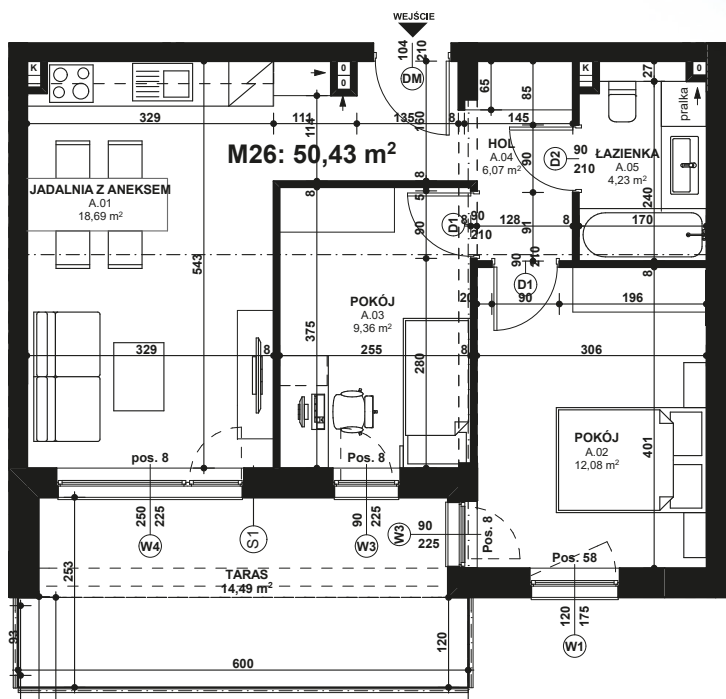

Piano PARK

KOMPOZYCJA PIĘKNA

APARTAMENT NR: 26

powierzchnia - 50,43 M²
parter, budynek H

ZOBACZ CENĘ APARTAMENTU

A.01 JADALNIA Z ANEKSEM	18,69 m ²
A.02 POKÓJ	12,08 m ²
A.03 POKÓJ	9,36 m ²
A.04 HOL	6,07 m ²
A.05 ŁAZIENKA	4,23 m ²
TARAS	14,49 m ²