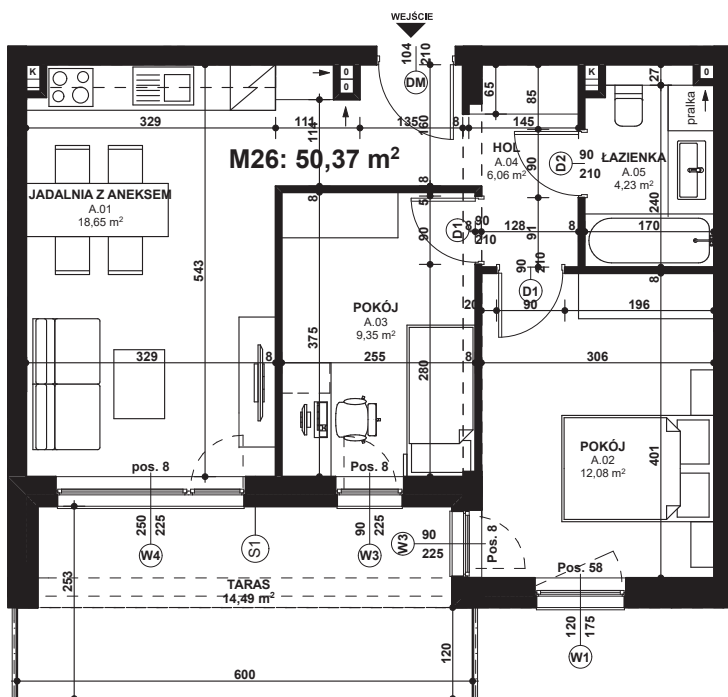

Piano
PARK
KOMPOZYCJA PIĘKNA

APARTAMENT NR: 26

powierzchnia - 50,37 M²
parter, budynek G

A.01 JADALNIA Z ANEKSEM	18,65 m ²
A.02 POKÓJ	12,08 m ²
A.03 POKÓJ	9,35 m ²
A.04 HOL	6,06 m ²
A.05 ŁAZIENKA	4,23 m ²
TARAS	14,49 m ²