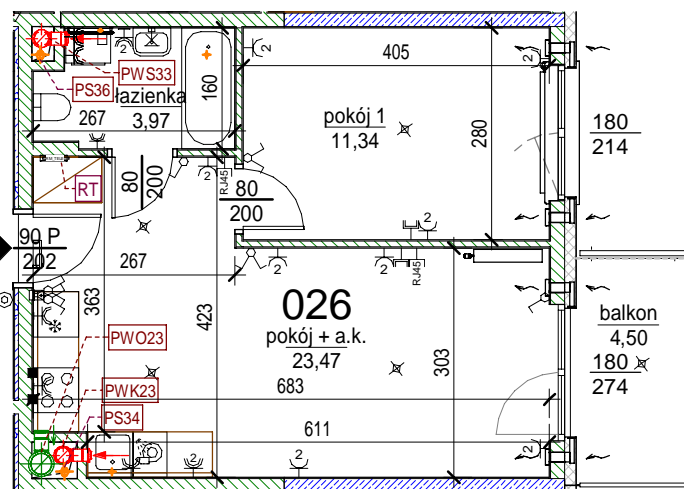

Rezydencja Liwska

Biurow Sprzedaży
Warszawa, ul. Wysockiego 43
rl@lwdevelopment.pl
tel. 501 502 512

Lokal 026

[m2]

026

piętro 3

M2-

pokój + a.k.	23,47
pokój 1	11,34
łazienka	3,97
	38,78
balkon	4,50
	4,50

Uwaga: mogą wystąpić niewielkie różnice wymiarów pomieszczeń oraz usytuowania przyborów sanitarnych, powstałe w trakcie realizacji prac budowlanych.

skala: 1/100

	- elementy konstrukcji budynku		KS - kanalizacja sanitarna		- przełączniki oświetlenia		- wypust kinkietowy / oprawa kinkietowa zewn.
	- ściany działowe wewnątrz lokalu, poza obudowami pionów instalacyjnych mogą być rozbrane		WK... - wentylacja kuchni		- skrzynka bezpiecznikowa		- wypust sufitowy / oprawa sufitowa zewn.
	- nawiew powietrza		WO - wentylacja okapu		90 - otwory: szerokość 90,		- gniazdo wtykowe pojedyncze / podwójne
	- zawór ze złączką do węża ogrodowego		WL... - wentylacja łazienki		200 - wysokość 200		- gniazdo wtykowe hermetyczne pojedyncze/podwójne
	- wideodomofon				- grzejnik łazienkowy		- gniazdo teleinformatyczne / gniazdo RTV
	- dzwonek do drzwi				- zasilanie kuchni		- oświetlenie LED
			- belka / nadproże		RT - RM_TELE - skrzynka teleteleczna		