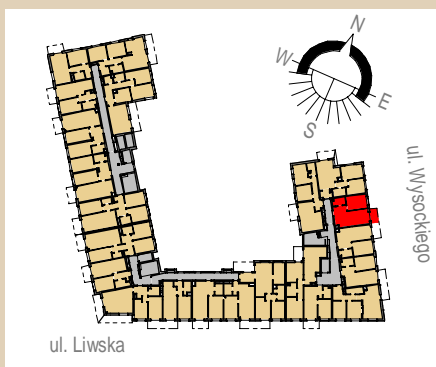

Rezydencja Liwska

Biurow Sprzedaży
Warszawa, ul. Wysockiego 43
rl@lwdevelopment.pl
tel. 501 502 512

Lokal 026

[m2]

026

piętro 3

M2-

pokój + a.k.	23,47
pokój 1	11,34
łazienka	3,97
	38,78
balkon	4,50
	4,50

Uwaga: mogą wystąpić niewielkie różnice wymiarów pomieszczeń oraz usytuowania przyborów sanitarnych, powstałe w trakcie realizacji prac budowlanych.

skala: 1/100

	- elementy konstrukcji budynku		KS - kanalizacja sanitarna		- przełączniki oświetlenia		- wypust kinkietowy / oprawa kinkietowa zewn.
	- ściany działowe wewnątrz lokalu, poza obudowami pionów instalacyjnych mogą być rozbrane		WK... - wentylacja kuchni		- skrzynka bezpiecznikowa		- wypust sufitowy / oprawa sufitowa zewn.
	- nawiew powietrza		WO - wentylacja okapu		90 - otwory: szerokość 90,		- gniazdo wtykowe pojedyncze / podwójne
	- zawór ze złączką do węża ogrodowego		WL... - wentylacja łazienki		200 - wysokość 200		- gniazdo wtykowe hermetyczne pojedyncze/podwójne
	- wideodomofon				- grzejnik łazienkowy		- gniazdo teleinformatyczne / gniazdo RTV
	- dzwonek do drzwi				- zasilanie kuchni		- oświetlenie LED
			- belka / nadproże		RT - RM_TELE - skrzynka teleteleczna		