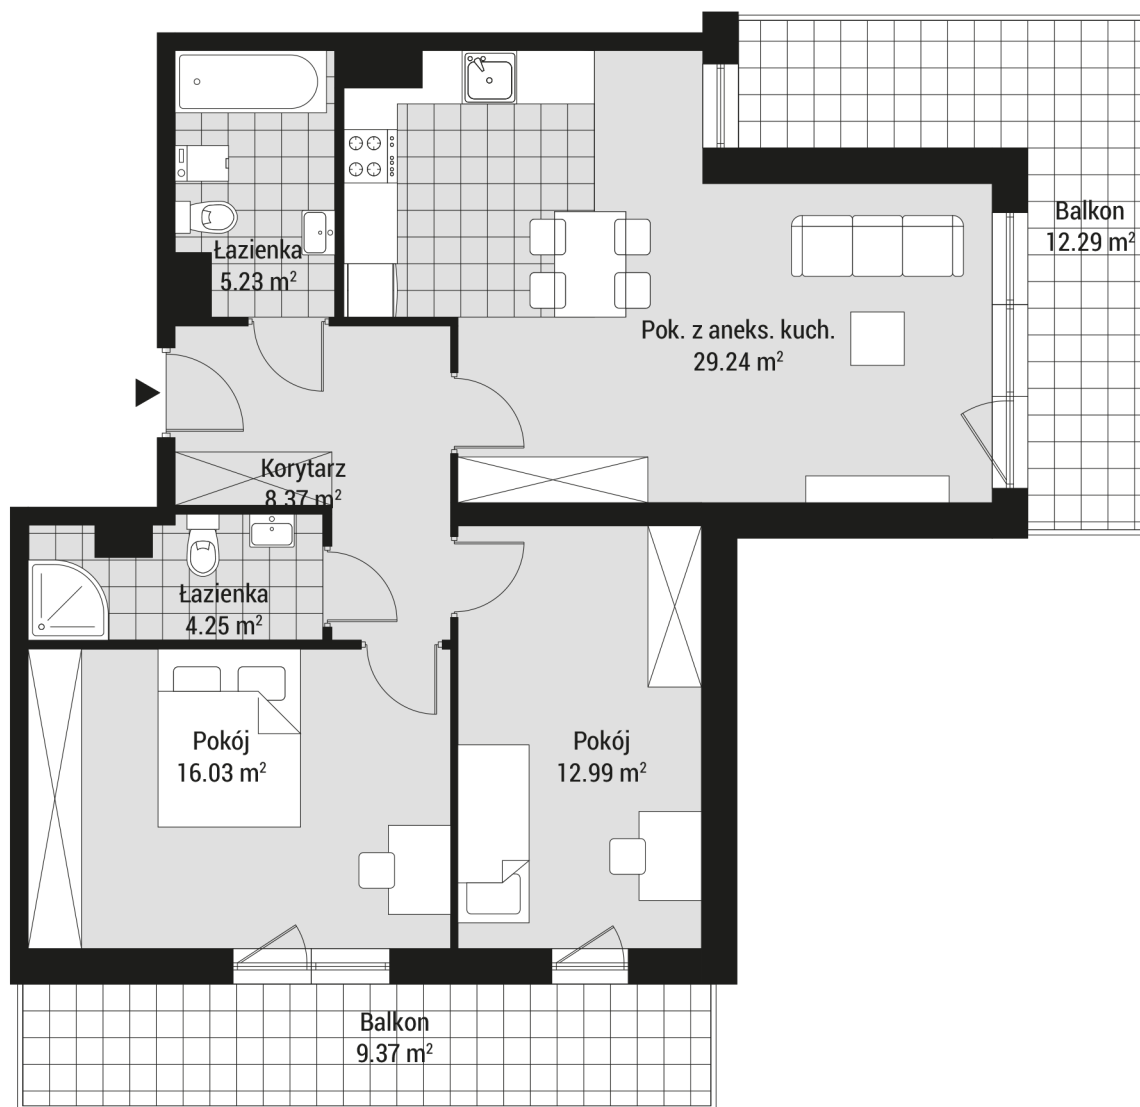

**WAWEL
SERVICE**

LEMA 28

Lema 28, Kraków

powierzchnia użytkowa

76,12 m²

łazienka	5,23m ²
pokój	12,99m ²
pokój	29,24m ²
korytarz	8,37m ²
pokój	16,03m ²
łazienka	4,25m ²

mieszkanie nr

26